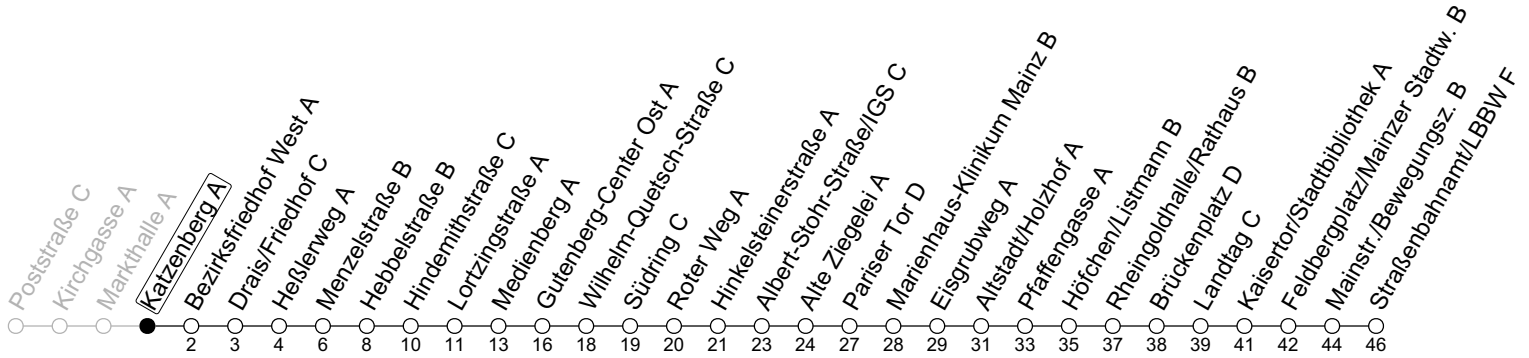

71

Katzenberg A

→ Mainz-Neustadt/Straßenbahnamt/LBBW F

	Montag-Freitag	Samstag
7	02 ^s 12 42	
8	12 42	12 42
9	12 42	12 42
10	12 42	12 42
11	12 42	12 42
12	12 42	12 42
13	12 42	12 42
14	12 42	12 42
15	12 42	12 42
16	12 42	12 42
17	12 42	12 42
18	12 42	12 42
19	12 42	12
20	12	

S: Nur an Schultagen in Rheinland-Pfalz

gültig ab: 10.12.2023

Ferien RLP: 27.12.-23.01.24 / 12.-14.02. / 25.03.-02.04. / 10.05. / 21.-31.05. / 15.07.-23.08. / 04.10. / 14.10.-25.10.24

Weitere Informationen im Verkehrs-Center Mainz (Tel. 0 61 31 - 12 77 77) und www.mainzer-mobilitaet.de