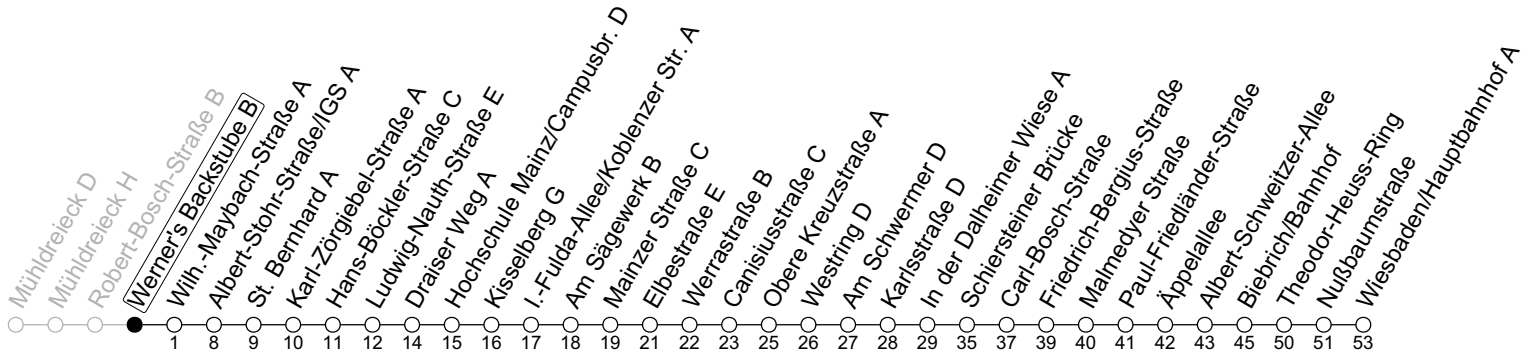

74

Werner's Backstube B

→ Wiesbaden/Hauptbahnhof A

Montag-Freitag

5	56
6	26 56
7	26 56
8	26 56
9	26 _a 56
10	26 _a 56
11	26 _a 56
12	26 _a 56
13	28 56
14	26 56
15	26 56
16	26 56
17	26 56
18	26 56
19	26 56

a : nur bis Friedrich-Bergius-Straße

gültig ab: 10.12.2023

Ferien RLP: 27.12.23-06.01.24 / 12.-14.02. / 25.03.-02.04. / 10.05. / 21.-31.05. / 15.07.-23.08. / 04.10. / 14.10.-25.10.24

Weitere Informationen im Verkehrs-Center Mainz (Tel. 0 61 31 - 12 77 77) und www.mainzer-mobilitaet.de