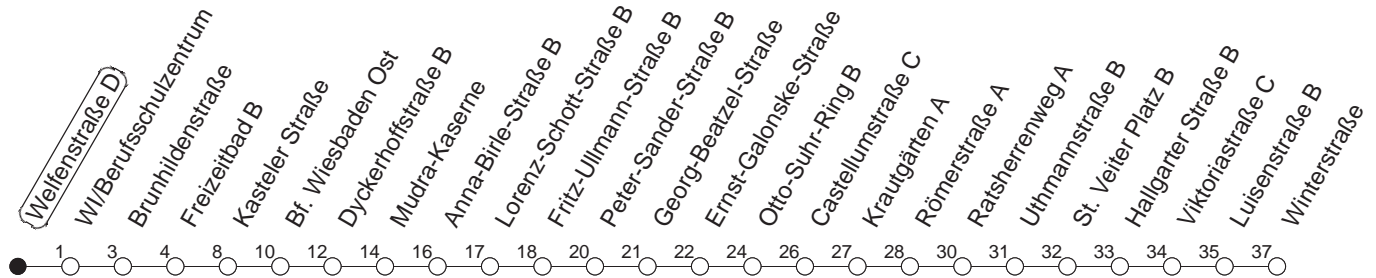

33

Welfenstraße D

BUS

→ Kostheim/Winterstraße

🕒	Mo.-Fr. (Schule)	Mo.-Fr. (Ferien)	Samstag	Sonn-/Feiertag
6	18 _x	18 _x	18 _x	18 _k
7			18 _z	18 _k
8			18 _b	18 _k
9				18 _k
10				18 _k
11				18 _x
12				02 _x 32 _k
13				32 _k
14				32 _k
15				32 _k
16				32 _k
17				32 _k
18				32 _k
19				32 _k
20	33 _x	33 _x	33 _x	34 _x
21	18 _x	18 _x	18 _x	18 _x
22	18 _x	18 _x	18 _x	18 _x
23	18 _x	18 _x	18 _x	18 _x

x : Über Brunnhildenstraße - Peter-Sander-Straße
- Kastel/Krautgärten

b : Über Brunnhildenstraße

z : Über Brunnhildenstraße und Peter-Sander-Straße

k : Über Brunnhildenstraße - Kastel/Krautgärten

gültig ab: ab 11.12.2022