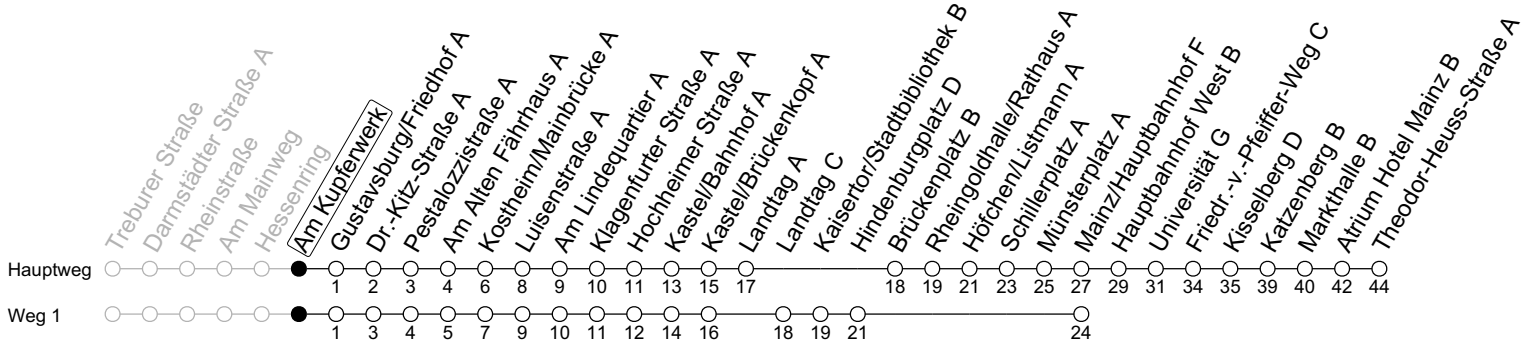

58

Am Kupferwerk

→ Mainz-Finthen/Theodor-Heuss-Straße A

	Montag-Freitag			Samstag	
6	06	35	57 _{sb}		
7	05	12 _{sb}	27 _{1s}	35	
8	05	35 _a		35 _b	
9	05 _b	35 _b		05 _b	35 _b
10	05 _b	35 _b		05 _b	35 _b
11	05 _b	35 _b		05 _b	35 _b
12	05 _b	35		05 _b	35 _b
13	05	35		05 _b	35 _b
14	05	35		05 _b	35 _b
15	05	35		05 _b	35 _b
16	05	35		05 _b	35 _b
17	05	35		05 _b	35 _b
18	05	35 _b		05 _b	35 _b
19	05 _b	35 _b		05 _b	
20	05 _b				

1 : fährt Weg 1 a : nur bis Kisselberg D b : nur bis Mainz/Hauptbahnhof F S : Nur an Schultagen in Rheinland-Pfalz

gültig ab: 10.12.2023

Ferien RLP: 27.12.-23.01.24 / 12.-14.02. / 25.03.-02.04. / 10.05. / 21.-31.05. / 15.07.-23.08. / 04.10. / 14.10.-25.10.24