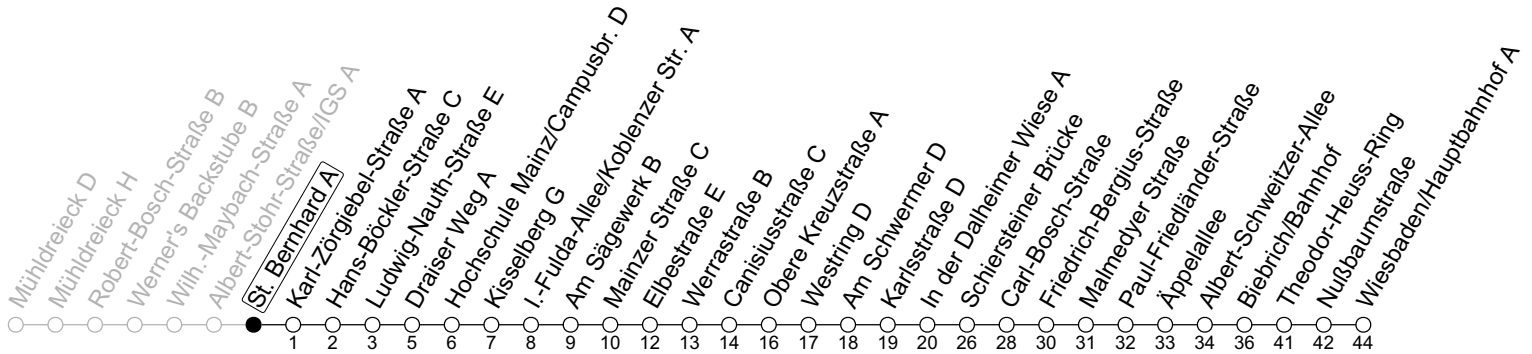

74

St. Bernhard A

→ Wiesbaden/Hauptbahnhof A

Montag-Freitag

6	05	35
7	05	35
8	05	35
9	05	35 _a
10	05	35 _a
11	05	35 _a
12	05	35 _a
13	05	37
14	05	35
15	05	35
16	05	35
17	05	35
18	05	35
19	05	35
20	05	

a : nur bis Friedrich-Bergius-Straße

gültig ab: 10.12.2023

Ferien RLP: 27.12.23-06.01.24 / 12.-14.02. / 25.03.-02.04. / 10.05. / 21.-31.05. / 15.07.-23.08. / 04.10. / 14.10.-25.10.24
 Weitere Informationen im Verkehrs-Center Mainz (Tel. 0 61 31 - 12 77 77) und www.mainzer-mobilitaet.de