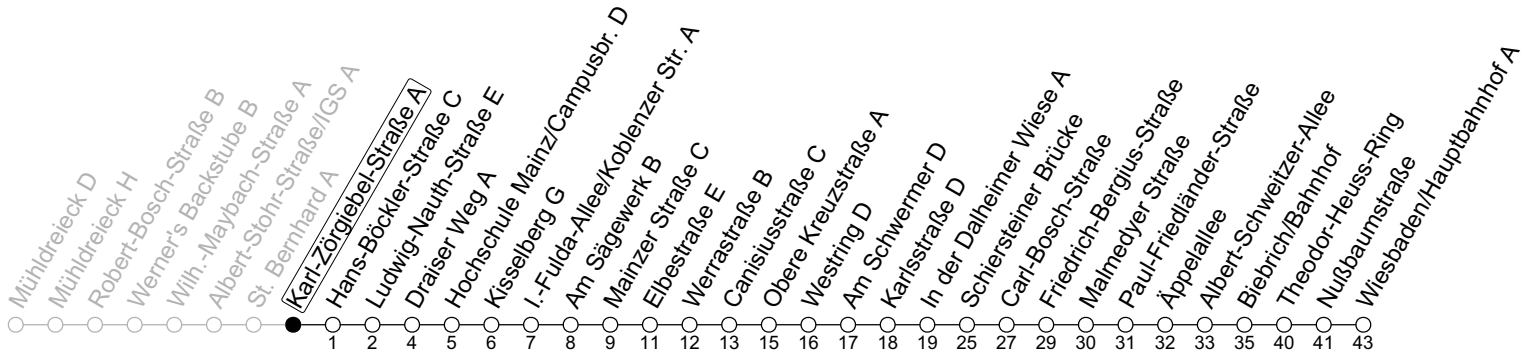

# 74

## Karl-Zörgiebel-Straße A

→ Wiesbaden/Hauptbahnhof A

### Montag-Freitag

6	06	36
7	06	36
8	06	36
9	06	36 <sub>a</sub>
10	06	36 <sub>a</sub>
11	06	36 <sub>a</sub>
12	06	36 <sub>a</sub>
13	06	38
14	06	36
15	06	36
16	06	36
17	06	36
18	06	36
19	06	36
20	06	

a : nur bis Friedrich-Bergius-Straße

gültig ab: 10.12.2023

Ferien RLP: 27.12.23-06.01.24 / 12.-14.02. / 25.03.-02.04. / 10.05. / 21.-31.05. / 15.07.-23.08. / 04.10. / 14.10.-25.10.24

Weitere Informationen im Verkehrs-Center Mainz (Tel. 0 61 31 - 12 77 77) und [www.mainzer-mobilitaet.de](http://www.mainzer-mobilitaet.de)