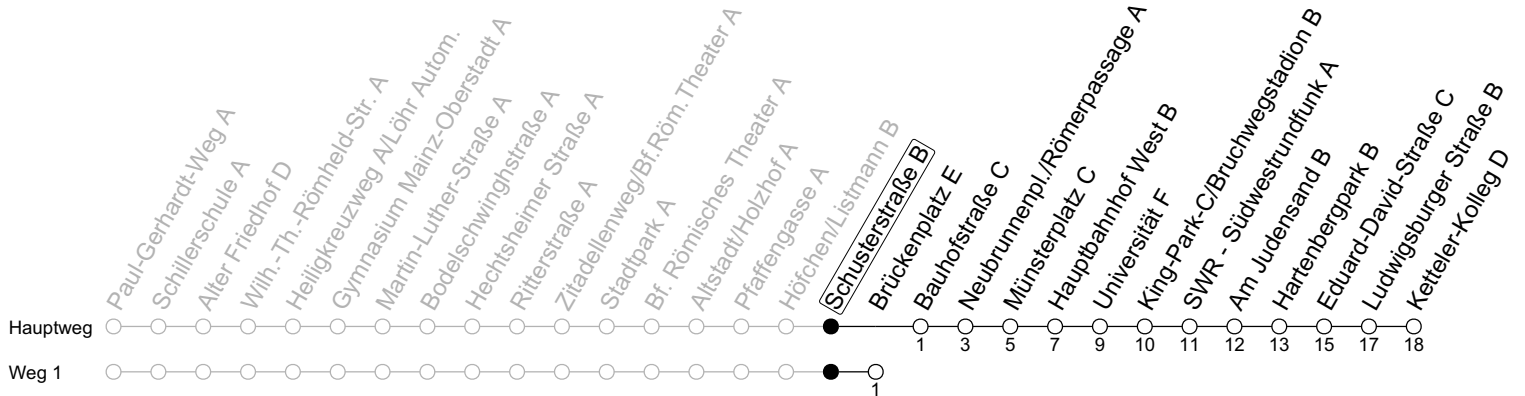

## Schusterstraße B

→ Mainz-Hartenberg/Ketteler-Kolleg D

	Montag-Freitag	Samstag	Sonn-/Feiertag
5	56 <sub>1</sub>		
6	23 <sub>1</sub> 55		
7	25 45 <sub>s</sub> 55		
8	25 55	23 55	
9	25 55	25 55	
10	25 55	25 55	
11	25 55	25 55	
12	25 55	25 55	53 <sub>1</sub>
13	25 55	25 55	23 <sub>1</sub> 53 <sub>1</sub>
14	25 55	25 55	23 <sub>1</sub> 53 <sub>1</sub>
15	25 55	25 55	23 <sub>1</sub> 53 <sub>1</sub>
16	25 55	25 55	23 <sub>1</sub> 53 <sub>1</sub>
17	25 55	25 55	23 <sub>1</sub> 53 <sub>1</sub>
18	25 55	23 <sub>1</sub> 53 <sub>1</sub>	23 <sub>1</sub> 53 <sub>1</sub>
19	25 55 <sub>1</sub>	23 <sub>1</sub> 53 <sub>1</sub>	23 <sub>1</sub>
20	25 <sub>1</sub>	23 <sub>1</sub>	

1: fährt Weg 1

S: Nur an Schultagen in Rheinland-Pfalz

gültig ab: 10.12.2023

Ferien RLP: 27.12.-23.01.24 / 12.-14.02. / 25.03.-02.04. / 10.05. / 21.-31.05. / 15.07.-23.08. / 04.10. / 14.10.-25.10.24

Weitere Informationen im Verkehrs-Center Mainz (Tel. 0 61 31 - 12 77 77) und [www.mainzer-mobilitaet.de](http://www.mainzer-mobilitaet.de)