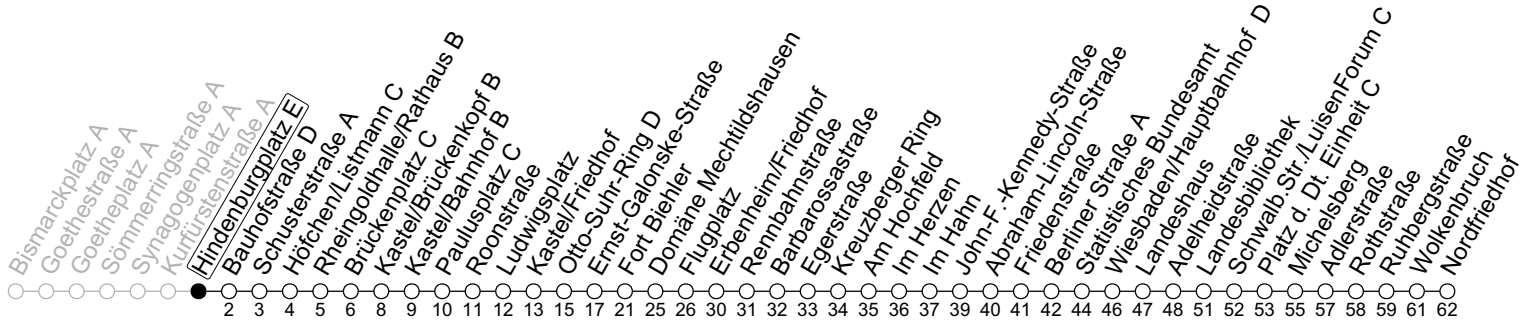

## Hindenburgplatz E

→ Wiesbaden/Nordfriedhof

| 🕒  | Montag-Freitag  |                 |
|----|-----------------|-----------------|
| 5  | 28              | 58              |
| 6  | 28              | 58              |
| 7  | 28              | 58              |
| 8  | 28              | 58              |
| 9  | 28              | 58              |
| 10 | 28              | 58              |
| 11 | 28              | 58              |
| 12 | 28              | 58              |
| 13 | 28              | 58              |
| 14 | 28              | 58              |
| 15 | 28              | 58              |
| 16 | 28              | 58              |
| 17 | 28              | 58              |
| 18 | 28              | 58              |
| 19 | 28 <sub>a</sub> | 58 <sub>a</sub> |
| 20 | 28 <sub>a</sub> | 58 <sub>a</sub> |