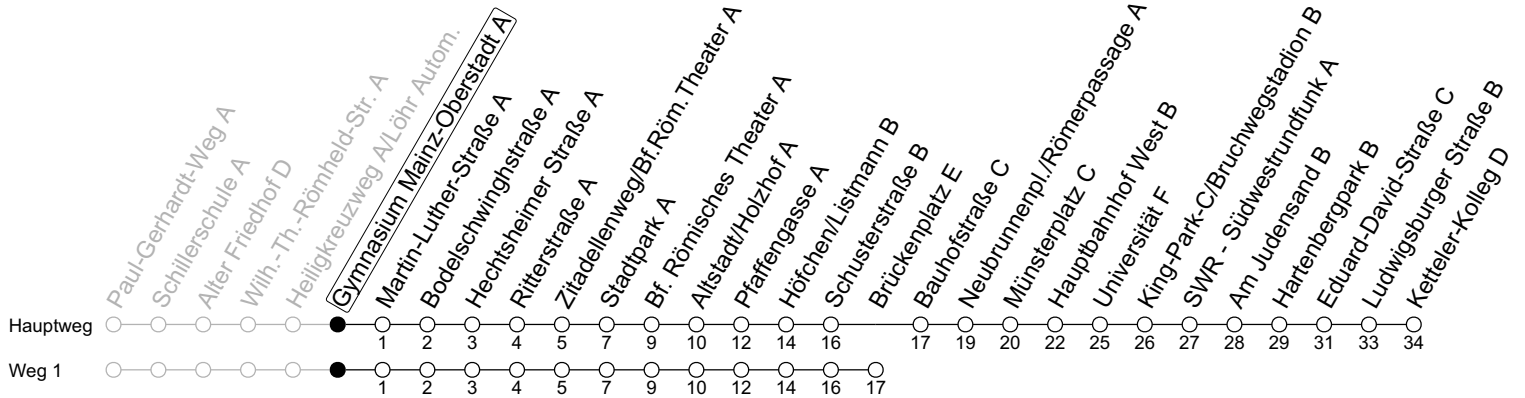

65

Gymnasium Mainz-Oberstadt A

→ Mainz-Hartenberg/Ketteler-Kolleg D

	Montag-Freitag	Samstag	Sonn-/Feiertag
5	38 ₁		
6	08 ₁ 39		
7	09 29 _s 39		
8	09 39	08 39	
9	09 39	09 39	
10	09 39	09 39	
11	09 39	09 39	
12	09 39	09 39	37 ₁
13	09 39	09 39	07 ₁ 37 ₁
14	09 39	09 39	07 ₁ 37 ₁
15	09 39	09 39	07 ₁ 37 ₁
16	09 39	09 39	07 ₁ 37 ₁
17	09 39	09 39	07 ₁ 37 ₁
18	09 39	07 ₁ 37 ₁	07 ₁ 37 ₁
19	09 39 ₁	07 ₁ 37 ₁	07 ₁
20	09 ₁	07 ₁	

1 : fährt Weg 1

S : Nur an Schultagen in Rheinland-Pfalz

gültig ab: 10.12.2023

Ferien RLP: 27.12.-23.01.24 / 12.-14.02. / 25.03.-02.04. / 10.05. / 21.-31.05. / 15.07.-23.08. / 04.10. / 14.10.-25.10.24

Weitere Informationen im Verkehrs-Center Mainz (Tel. 0 61 31 - 12 77 77) und www.mainzer-mobilitaet.de