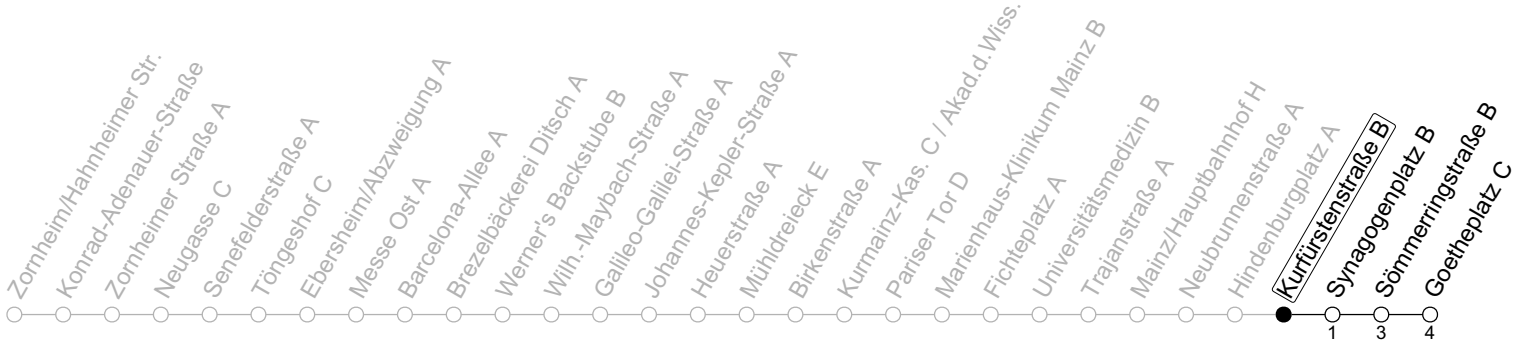

## Kurfürstenstraße B

→ Mainz-Neustadt/Goetheplatz C

### Montag-Freitag

6	58
7	43 <sub>s</sub> 58
8	28 58
9	28
10	
11	
12	
13	
14	28 58
15	28 58
16	28 58
17	28 58
18	28 58
19	28 58
20	28

S: Nur an Schultagen in Rheinland-Pfalz

gültig ab: 10.12.2023

Ferien RLP: 27.12.23-06.01.24 / 12.-14.02. / 25.03.-02.04. / 10.05. / 21.-31.05. / 15.07.-23.08. / 04.10. / 14.10.-25.10.24