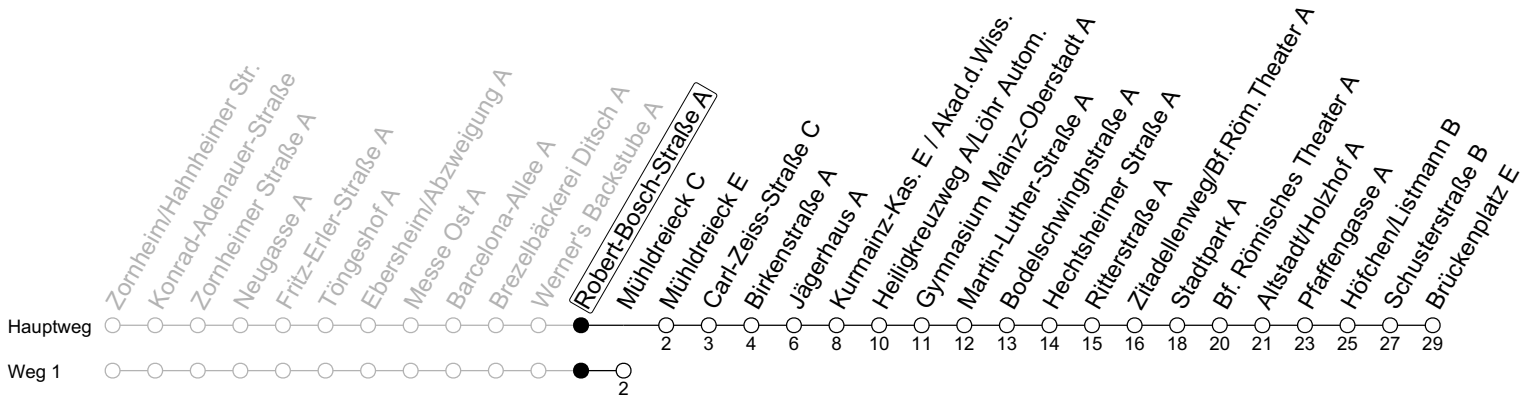

66

Robert-Bosch-Straße A

→ Mainz-Altstadt/Brückenplatz E

	Montag-Freitag	Samstag
4	35 ₁	
5	05 ₁ 35 ₁	
6		
7		
8		
9		
10		
11		
12		
13	51	
14	21 51	
15	21 51	
16	21 51	
17	21 51	
18	21 52 ₁	
19	22 ₁ 54 ₁	
20		
21	33 ₁	33 ₁
22	03 ₁ 33 ₁	03 ₁ 33 ₁
23	03 ₁ 33 ₁	

1: fährt Weg 1

gültig ab: 10.12.2023

Ferien RLP: 27.12.23-06.01.24 / 12.-14.02. / 25.03.-02.04. / 10.05. / 21.-31.05. / 15.07.-23.08. / 04.10. / 14.10.-25.10.24
 Weitere Informationen im Verkehrs-Center Mainz (Tel. 0 61 31 - 12 77 77) und www.mainzer-mobilitaet.de