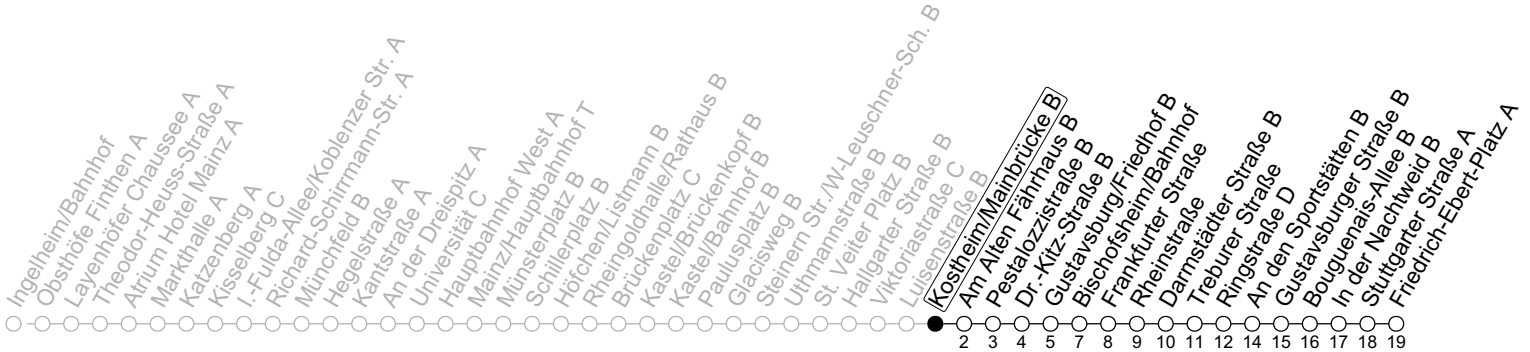

91

Kostheim/Mainbrücke B

→ Ginsheim/Friedrich-Ebert-Platz A

🕒	Nächte Mo./Di. bis Do./Fr.	Nacht Freitag auf Samstag	Samstag	Sonn-/Feiertag
4			19	19
5			19	19
6			19	19
7				19
8				19
9				
10				
11				
12				
13				
14				
15				
16				
17				
18				
19				
20				
21				
22				
23	19 49			19 49
0	19	19 49	19 49	19
1	19	19	19	19
2		19	19	
3		19	19	

gültig ab: 10.12.2023

In Nächten vor Feiertagen gilt auf dieser Linie der Freitagsfahrplan

Weitere Informationen im Verkehrs-Center Mainz (Tel. 0 61 31 - 12 77 77) und www.mainzer-mobilitaet.de