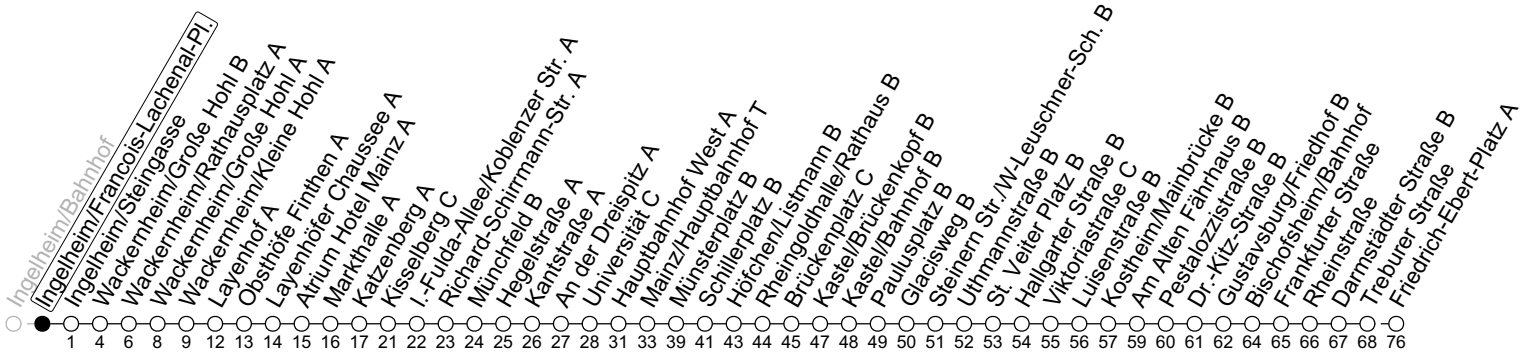

91

Ingelheim/Francois-Lachenal-Pl.

→ Ginsheim/Friedrich-Ebert-Platz A

	Nächte Mo./Di. bis Do./Fr.	Nacht Freitag auf Samstag	Samstag	Sonn-/Feiertag
22	52			52
23		52	52	
0				
1		22	22	
2		22	22	

gültig ab: 10.12.2023

In Nächten vor Feiertagen gilt auf dieser Linie der Freitagsfahrplan

Weitere Informationen im Verkehrs-Center Mainz (Tel. 0 61 31 - 12 77 77) und www.mainzer-mobilitaet.de