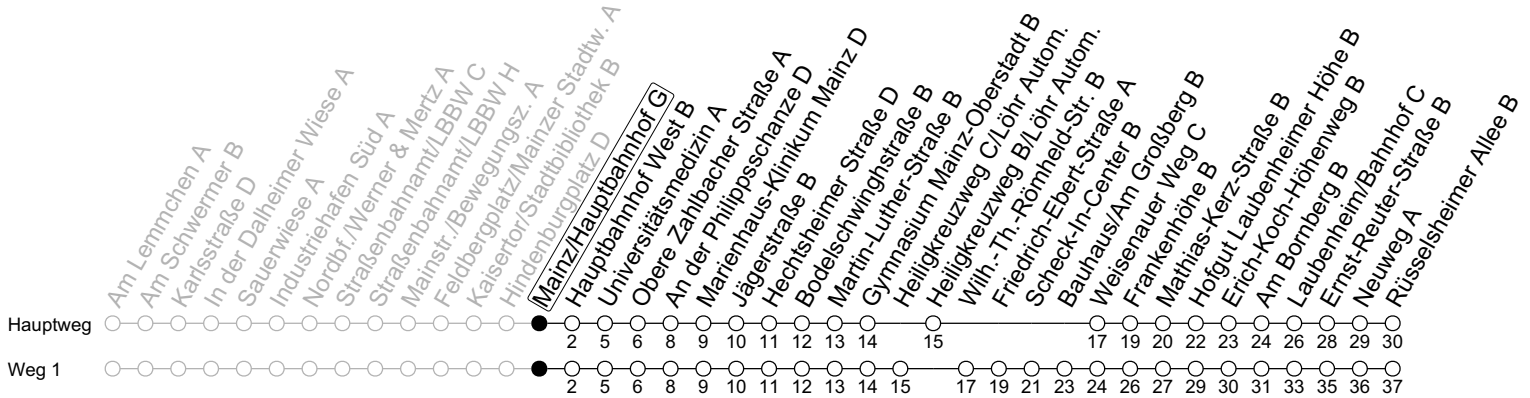

76

Mainz/Hauptbahnhof G

→ Mainz-Laubenheim/Rüsselsheimer Allee B

	Montag-Freitag							Samstag			Sonn-/Feiertag		
5	30 _a							30 _a			30 _a		
6	27	42 _a	57					40 _a			30 _a		
7	12 _{Sa}	19 _{Safe}	27	34 _{Sb}	42 _{Sa}	52 _{Sb}	57				30 _a		
8	12 _{Sa}	27	42 _{1Sc}	57				57					
9	27	57						27	57				
10	27	57						27	57				
11	27	57 _F	57 _{1S}					27	57				
12	27	57 _F	57 _{1S}					27	57				
13	12 _S	27	42 _{Sa}	57				27	57				
14	27	42 _{Sa}	57				12 _a	27	57				
15	12 _{Sa}	27	42 _{Sa}	57				27	57				
16	12 _{Fa}	27	57					27	57				
17	27	57						27	57				
18	27	57						27	57				
19	27	57						27	57				

1 : fährt Weg 1

a : nur bis Frankenhöhe B

b : nur bis Heiligkreuzweg B/Löhr Autom.

c : nur bis Heiligkreuzweg C/Löhr Autom.

F : Nur an schulfreien Tagen in Rheinland-Pfalz

S : Nur an Schultagen in Rheinland-Pfalz

fe : Ab Frankenhöhe weiter als Linie E nach Weisenau/Friedrich-Ebert-Straße

gültig ab: 10.12.2023

Ferien RLP: 27.12.23-06.01.24 / 12.-14.02. / 25.03.-02.04. / 10.05. / 21.-31.05. / 15.07.-23.08. / 04.10. / 14.10.-25.10.24