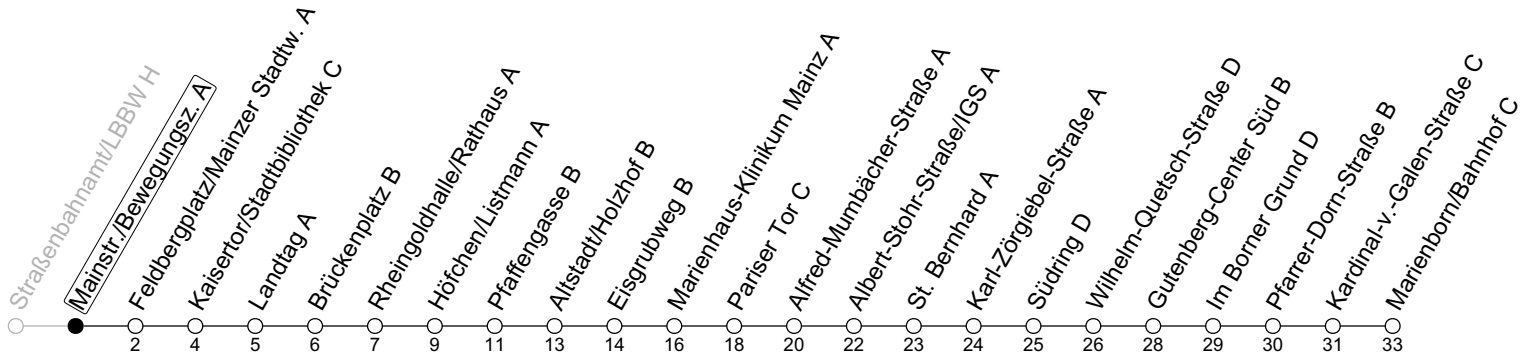

## Mainstr./Bewegungsz. A

→ Mainz-Marienborn/Marienborn/Bahnhof C

	Montag-Freitag	Samstag	Sonn-/Feiertag
5	36		
6	21 51		
7	18 48	02 52	
8	18 48	22 48	
9	18 48	18 48	01 51
10	18 48	18 48	21 51
11	18 48	18 48	21 51
12	18 48	18 48	21 51
13	18 48	18 48	21 51
14	18 48	18 48	21 51
15	18 48 58s	18 48	21 51
16	18 48	18 48	21 51
17	18 48	18 48	21 51
18	18 48	18 48	21 51
19	18 48	21 51	21 51
20	21 51	21 51	21 51
21	21 51	21 51	21 51
22	21 51 <sub>Fn</sub>	21 51	21
23	21 <sub>Fn</sub> 51 <sub>Fn</sub>	21 51	

**Fn** : Nur Nacht Freitag auf Samstag und Nacht vor Feiertag auf den Feiertag

**S** : Nur an Schultagen in Rheinland-Pfalz

gültig ab: 10.12.2023

Ferien RLP: 27.12.23-06.01.24 / 12.-14.02. / 25.03.-02.04. / 10.05. / 21.-31.05. / 15.07.-23.08. / 04.10. / 14.10.-25.10.24