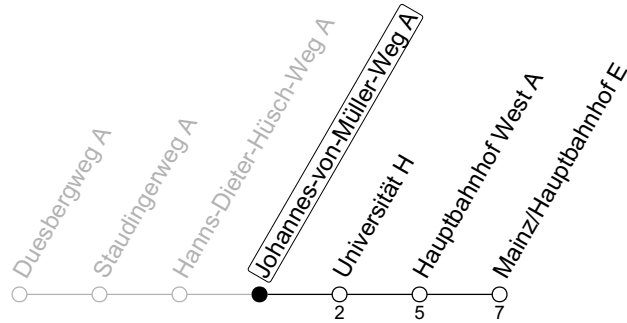

9

Johannes-von-Müller-Weg A

→ Mainz/Hauptbahnhof E

Montag-Freitag

13	59
14	29 59
15	29 59
16	29 59
17	29 59
18	29

gültig ab: 10.12.2023

Weitere Informationen im Verkehrs-Center Mainz (Tel. 0 61 31 - 12 77 77) und www.mainzer-mobilitaet.de