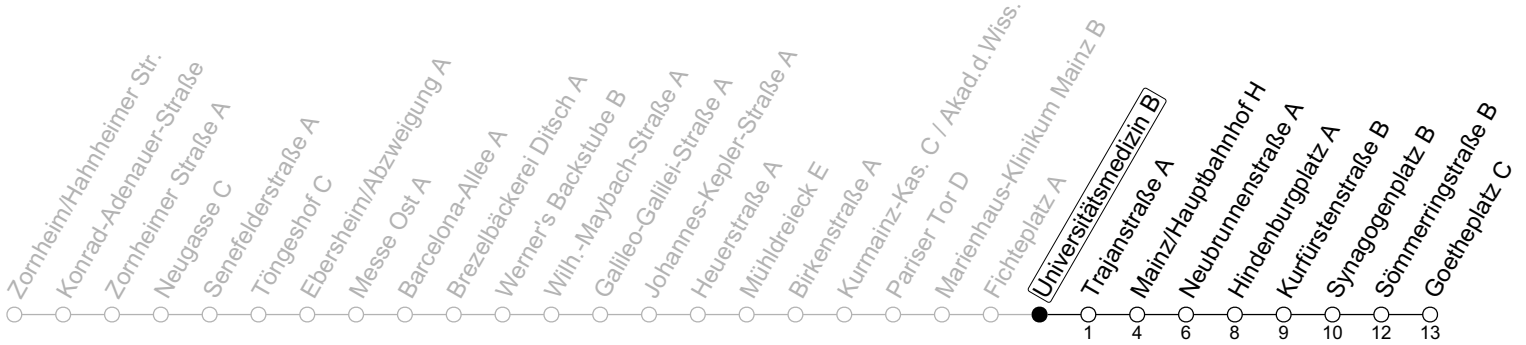

67

Universitätsmedizin B

→ Mainz-Neustadt/Goetheplatz C

Montag-Freitag

6	49
7	19 _a 34 _s 49
8	19 49
9	19
10	
11	
12	
13	
14	19 49
15	19 49
16	19 49
17	19 49
18	19 49
19	19 49
20	19

a : nur bis Mainz/Hauptbahnhof H

S : Nur an Schultagen in Rheinland-Pfalz

gültig ab: 10.12.2023

Ferien RLP: 27.12.-23.01.24 / 12.-14.02. / 25.03.-02.04. / 10.05. / 21.-31.05. / 15.07.-23.08. / 04.10. / 14.10.-25.10.24

Weitere Informationen im Verkehrs-Center Mainz (Tel. 0 61 31 - 12 77 77) und www.mainzer-mobilitaet.de