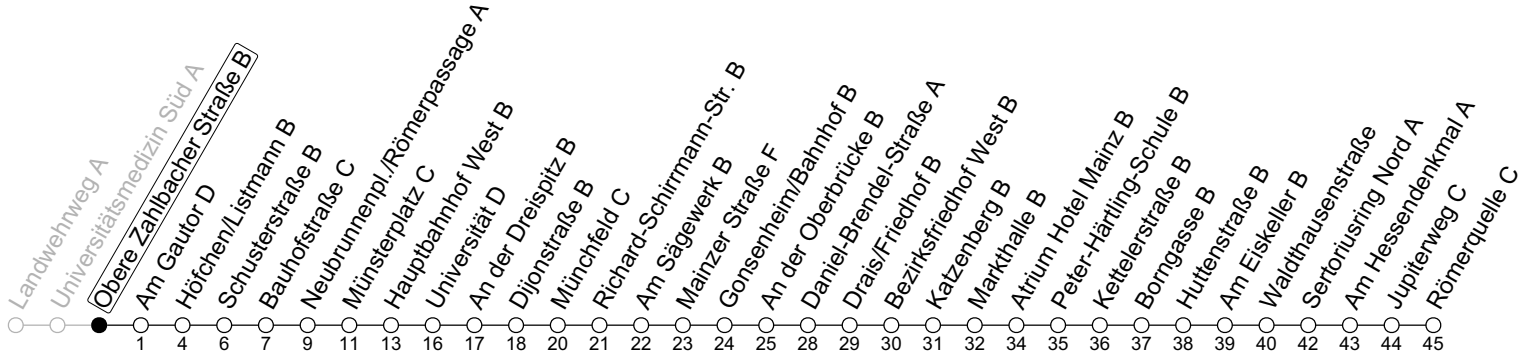

78

Obere Zahlbacher Straße B

→ Mainz-Finthen/Römerquelle C

Montag-Freitag	Samstag
6 45	
7 05 45	
8 15 45	
9 15 45	15 45
10 15 45	15 45
11 15 45	15 45
12 15 45	15 45
13 15 45	15 45
14 15 45	15 45
15 15 45	15 45
16 15 45	15 45
17 15 45	15 45
18 15 45	
19 15 45	

gültig ab: 10.12.2023

Ferien RLP: 27.12.-23.01.24 / 12.-14.02. / 25.03.-02.04. / 10.05. / 21.-31.05. / 15.07.-23.08. / 04.10. / 14.10.-25.10.24

Weitere Informationen im Verkehrs-Center Mainz (Tel. 0 61 31 - 12 77 77) und www.mainzer-mobilitaet.de