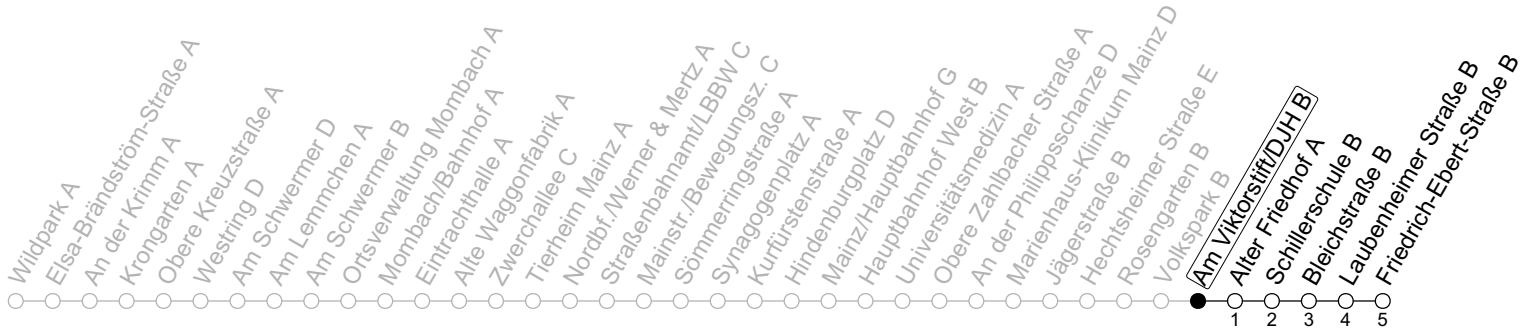

92

Am Viktorstift/DJH B

→ Mainz-Weisenau/Friedrich-Ebert-Straße B

🕒	Nächte Mo./Di. bis Do./Fr.	Nacht Freitag auf Samstag	Samstag	Sonn-/Feiertag
4			11	11
5			11	11
6			11	11
7				11
8				11
9				
10				
11				
12				
13				
14				
15				
16				
17				
18				
19				
20				
21				
22				
23	11 41			11 41
0	11	11 41	11 41	11
1	11	11	11	11
2		11	11	
3		11	11	

gültig ab: 01.03.2024

In Nächten vor Feiertagen gilt auf dieser Linie der Freitagsfahrplan

Weitere Informationen im Verkehrs-Center Mainz (Tel. 0 61 31 - 12 77 77) und www.mainzer-mobilitaet.de