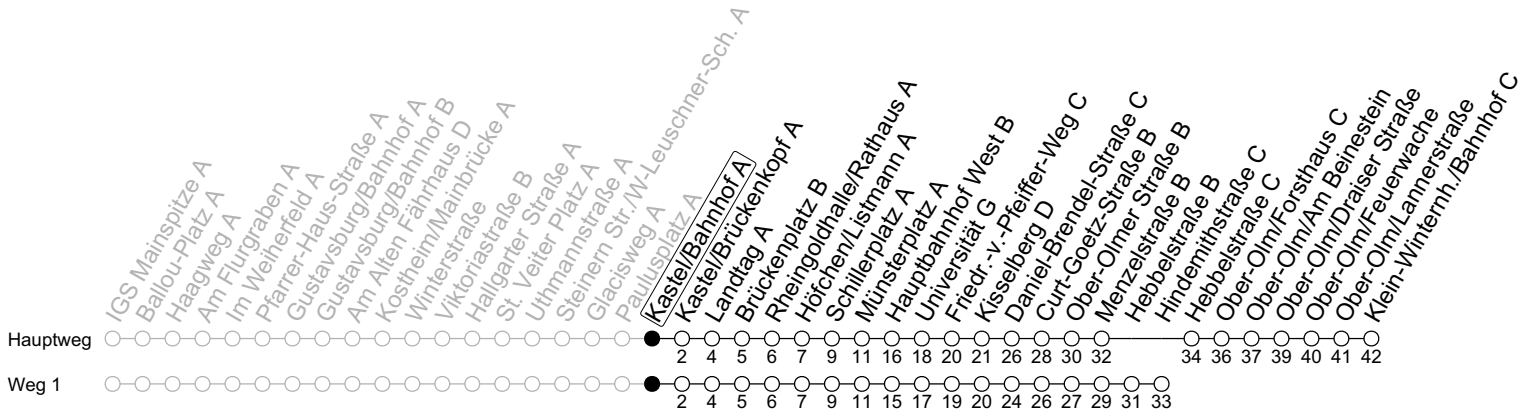

54

Kastel/Bahnhof A

→ Klein-Winternheim/Klein-Winternh./Bahnhof C

	Montag-Freitag	Samstag	Sonn-/Feiertag
4	59 ₁		
5	29 56		
6	26 56	13 ₁ 43 ₁	
7	22 _{NOa} 26 56	13 ₁ 43	
8	26 56	13 56	13 ₁ 43 ₁
9	26 56	26 56	13 ₁ 43 ₁
10	26 56	26 56	13 ₁ 43 ₁
11	26 56	26 56	13 ₁ 43 ₁
12	26 56	26 56	13 ₁ 43 ₁
13	26 56 _{GM}	26 56	13 ₁ 43 ₁
14	26 56	26 56	13 ₁ 43 ₁
15	26 56	26 56	13 ₁ 43 ₁
16	26 56	26 56	13 ₁ 43 ₁
17	26 56	26 56	13 ₁ 43 ₁
18	26 56	18 43	13 ₁ 43 ₁
19	26 56	13 ₁ 43 ₁	13 ₁ 43 ₁
20	13 ₁ 43 ₁	13 ₁ 43 ₁	13 ₁ 43 ₁
21	13 ₁ 43 ₁	13 ₁ 43 ₁	13 ₁ 43 ₁
22	13 ₁ 43 _{1Fn}	13 ₁ 43 ₁	13 ₁
23	13 _{1Fn}	13 ₁	

- 1 : fährt Weg 1
- a : nur bis Brückenplatz B
- Fn : Nur Nacht Freitag auf Samstag und Nacht vor Feiertag auf den Feiertag
- GM : IGS Mainspitze bis Gustavsburg/Bahnhof nur an Schultagen der IGS Mainspitze
- NO : Ab Brückenplatz weiter als Linie 66 über Hechtsheimer Straße Richtung Nieder-Olm

gültig ab: 10.12.2023

Ferien RLP: 27.12.23-06.01.24 / 12.-14.02. / 25.03.-02.04. / 10.05. / 21.-31.05. / 15.07.-23.08. / 04.10. / 14.10.-25.10.24

Weitere Informationen im Verkehrs-Center Mainz (Tel. 0 61 31 - 12 77 77) und www.mainzer-mobilitaet.de