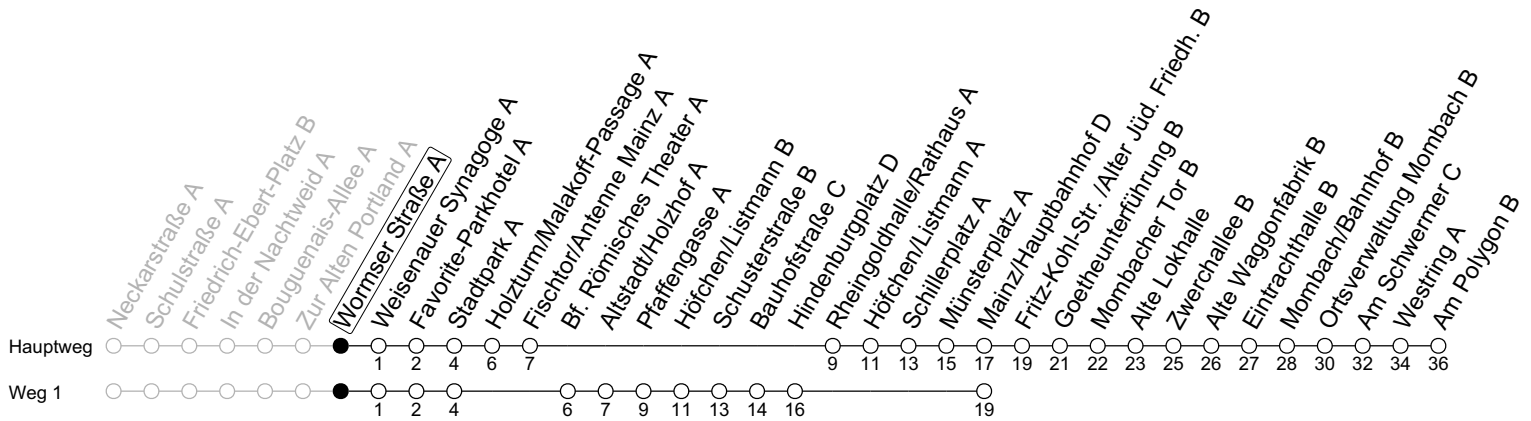

60

Wormser Straße A

→ Mainz-Mombach/Am Polygon B

	Montag-Freitag				Samstag		Sonn-/Feiertag		
5	56								
6	26	56			45				
7	16 _{sa}	26	33 _{1s}	56	15	45			
8	26	56			15	45			
9	26	56			26	56	15		
10	26	56			26	56	15		
11	26	56			26	56	15		
12	26	56			26	56	15	45	
13	26	56			26	56	15	45	
14	26	56			26	56	15	45	
15	26	56			26	56	15	45	
16	26	56			26	56	15	45	
17	26	56			26	56	15	45	
18	26	56			26	45	15	45	
19	26	56			15	45	15	45	
20	15	45			15	45	15	45	
21	15	45			15	45	15	45	
22	15	40 _{Lbbmd}	45 _{Fn}			15	45	15	40 _{Lbb}
23	15 _{Fn}	40 _{FnLbb}			15	40 _{Lbb}			

1 : fährt Weg 1
 a : nur bis Mainz/Hauptbahnhof D
 b : nur bis Stadtpark A
 Fn : Nur Nacht Freitag auf Samstag und Nacht vor Feiertag auf den Feiertag

md : Nur Montag - Donnerstag, nicht in den Nächten vor Feiertagen
 Lb : Ab Stadtpark weiter als Linie 93 über Hauptbahnhof in Richtung Lerchenberg
 S : Nur an Schultagen in Rheinland-Pfalz