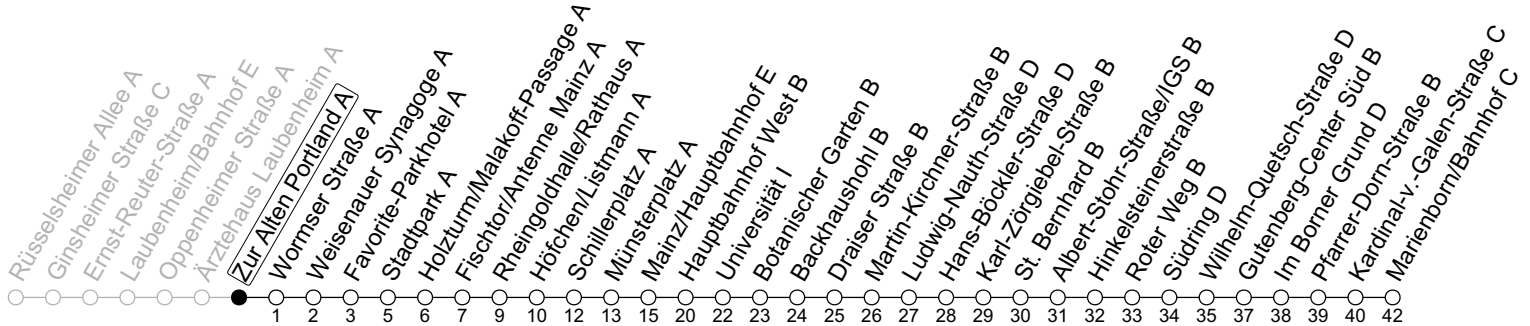

90

Zur Alten Portland A

→ Mainz-Marienborn/Marienborn/Bahnhof C

🕒	Nächte Mo./Di. bis Do./Fr.	Nacht Freitag auf Samstag	Samstag	Sonn-/Feiertag
4			41	41
5			41 ^a	41
6				41
7				41 ^a
8				
9				
10				
11				
12				
13				
14				
15				
16				
17				
18				
19				
20				
21				
22	41			41
23	11 41	41	41	11 41
0	11 ^b 41	11 41	11 41	11 ^b 41
1		41	41	
2		41	41	
3		41	41	

a : nur bis Südring D

b : nur bis Mainz/Hauptbahnhof E

gültig ab: 10.12.2023

In Nächten vor Feiertagen gilt auf dieser Linie der Freitagsfahrplan

Weitere Informationen im Verkehrs-Center Mainz (Tel. 0 61 31 - 12 77 77) und www.mainzer-mobilitaet.de