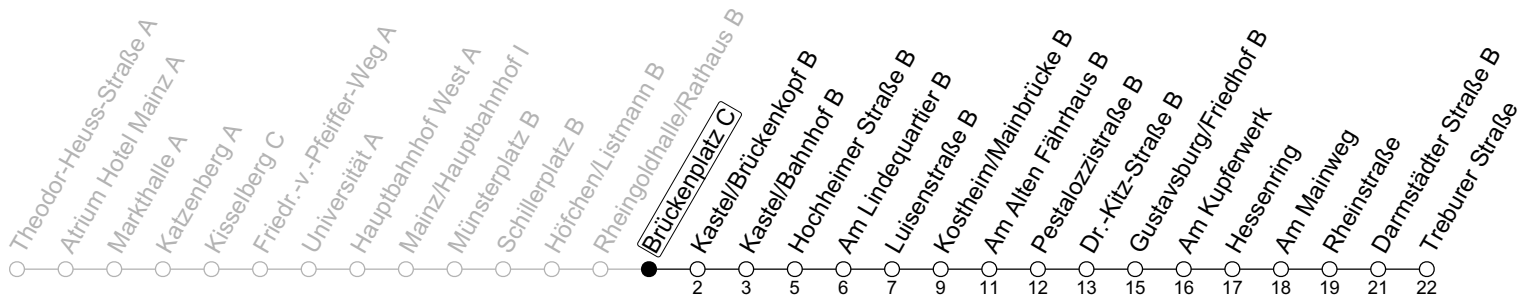

## Brückenplatz C

→ Bischofsheim/Treburer Straße

	Montag-Freitag	Samstag
6	35	
7	05 <sup>IG</sup> 35	
8	05 <sup>IG</sup> 35	
9	05 35	05 35
10	05 35	05 35
11	05 35	05 35
12	05 35	05 35
13	05 35	05 35
14	05 35	05 35
15	05 35	05 35
16	05 35	05 35
17	05 35	05 35
18	05 35	05 35
19	05 35	
20	05	

IG: An Schultagen der IGS Mainspitze bis IGS Mainspitze

gültig ab: 10.12.2023

Ferien RLP: 27.12.23-06.01.24 / 12.-14.02. / 25.03.-02.04. / 10.05. / 21.-31.05. / 15.07.-23.08. / 04.10. / 14.10.-25.10.24  
 Weitere Informationen im Verkehrs-Center Mainz (Tel. 0 61 31 - 12 77 77) und [www.mainzer-mobilitaet.de](http://www.mainzer-mobilitaet.de)