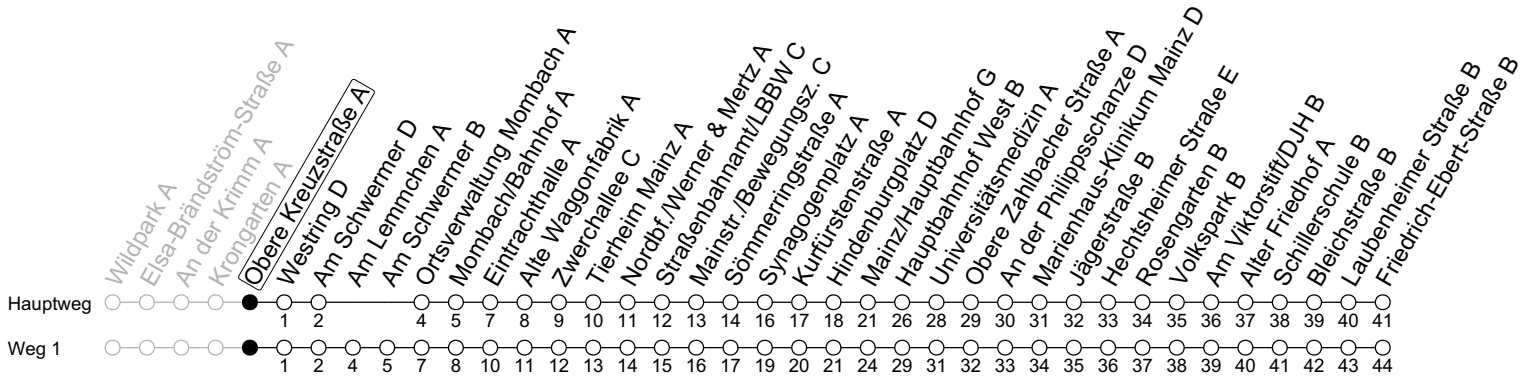

# 92

## Obere Kreuzstraße A

→ Mainz-Weisenau/Friedrich-Ebert-Straße B

	Nächte Mo./Di. bis Do./Fr.	Nacht Freitag auf Samstag	Samstag	Sonn-/Feiertag
5			32 <sub>1</sub>	32 <sub>1</sub>
6				32 <sub>1</sub>
7				32 <sub>1</sub>
8				
9				
10				
11				
12				
13				
14				
15				
16				
17				
18				
19				
20				
21				
22	35			35
23	05 35	35	35	05 35
0	35	05 35	05 35	35
1		35	35	
2		35	35	
3		35 <sub>a</sub>	35 <sub>a</sub>	
4		35 <sub>a</sub>	35 <sub>a</sub>	

1 : fährt Weg 1      a : nur bis Mainz/Hauptbahnhof G

gültig ab: 10.12.2023

In Nächten vor Feiertagen gilt auf dieser Linie der Freitagsfahrplan

Weitere Informationen im Verkehrs-Center Mainz (Tel. 0 61 31 - 12 77 77) und [www.mainzer-mobilitaet.de](http://www.mainzer-mobilitaet.de)