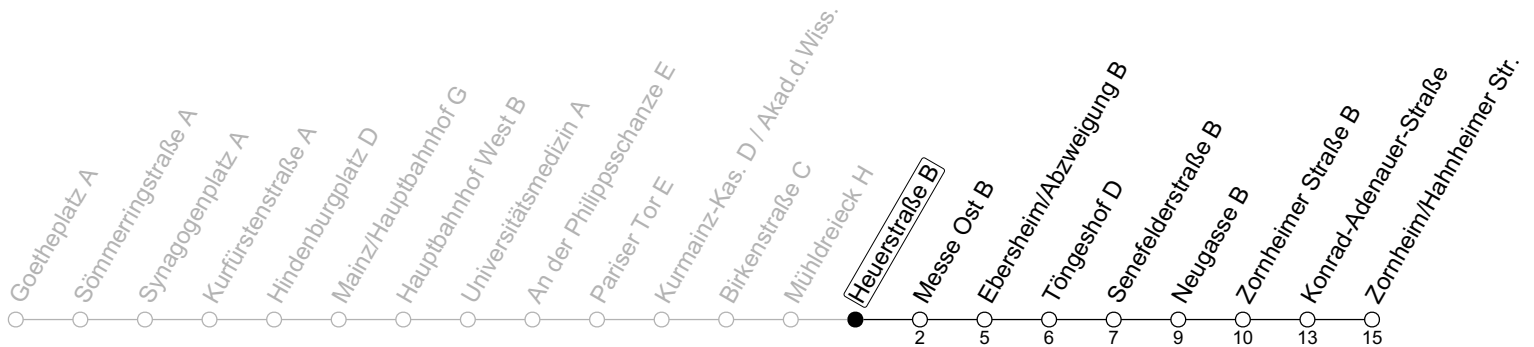

## Heuerstraße B

→ Zornheim/Hahnheimer Str.

### Montag-Freitag

13	22	32 <sub>s</sub>	52
14	22	52	
15	22	52	
16	25	52	
17	22	52	
18	22	52	
19	22		

S: Nur an Schultagen in Rheinland-Pfalz

gültig ab: 10.12.2023

Ferien RLP: 27.12.23-06.01.24 / 12.-14.02. / 25.03.-02.04. / 10.05. / 21.-31.05. / 15.07.-23.08. / 04.10. / 14.10.-25.10.24