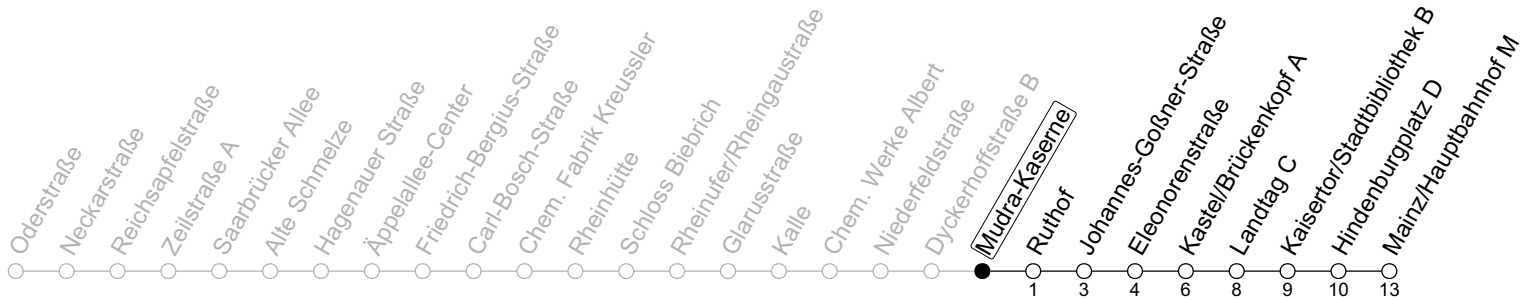

# Mudra-Kaserne

→ Mainz/Hauptbahnhof M

	Montag-Freitag	Samstag	Sonn-/Feiertag
4	59		
5	29 58	15	
6	28 53	00 30 59	
7	23 53	29 59	
8	23 53	29	
9	23 53	02 32	
10	23 53	02 32	29 59
11	23 53	02 32	29 59
12	23 53	02 32	29 59
13	23 53	02 32	29 59
14	23 53	02 32	29 59
15	23 53	02 32	29 59
16	23 53	02 32	29 59
17	23 53	02 32	29 59
18	23 53	02 29 59	29 59
19	23 53	29 59	29 59
20	23 53	29 59	29 59
21	29 59	29 59	29 59
22	29 59	29 59	29 59
23	29 59 <sub>Fn</sub>	29 59	29