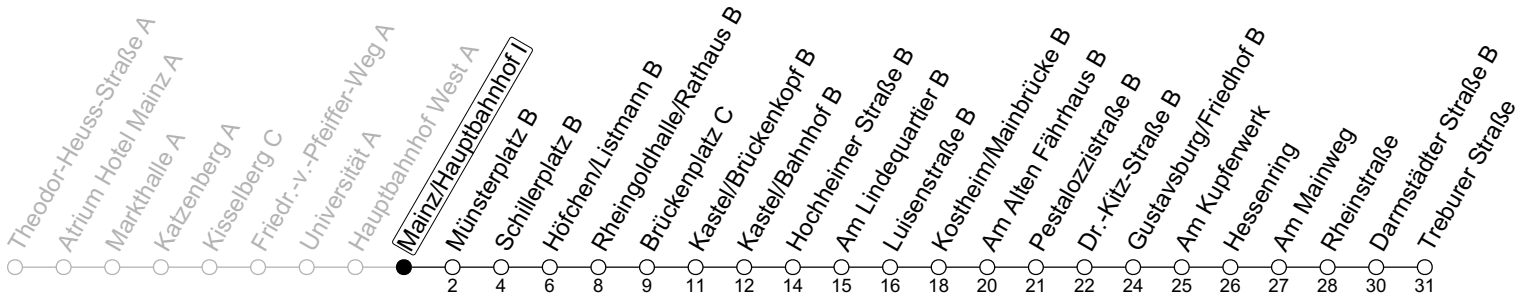

58

Mainz/Hauptbahnhof I

→ Bischofsheim/Treburer Straße

	Montag-Freitag	Samstag
6	26 56 ^{IG}	
7	26 56 ^{IG}	
8	26 56	
9	26 56	26 56
10	26 56	26 56
11	26 56	26 56
12	26 56	26 56
13	26 56	26 56
14	26 56	26 56
15	26 56	26 56
16	26 56	26 56
17	26 56	26 56
18	26 56	26
19	26 56	

IG : An Schultagen der IGS Mainspitze bis IGS Mainspitze

gültig ab: 10.12.2023

Ferien RLP: 27.12.23-06.01.24 / 12.-14.02. / 25.03.-02.04. / 10.05. / 21.-31.05. / 15.07.-23.08. / 04.10. / 14.10.-25.10.24