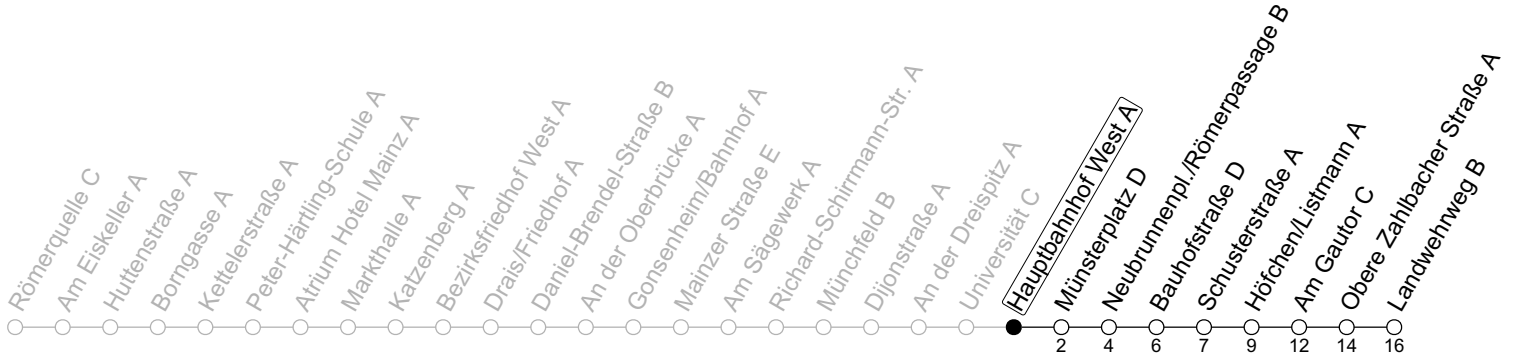

## Hauptbahnhof West A

→ Mainz-Oberstadt/Landwehrweg B

	Montag-Freitag	Samstag
7	02 <sup>a</sup> 32	
8	02 32	
9	02 32	32
10	02 32	02 32
11	02 32	02 32
12	02 32	02 32
13	02 32	02 32
14	07 32	02 32
15	02 32	02 32
16	02 32	02 32
17	02 32	02 32
18	02 32	02 32
19	02 32	

a : nur bis Höfchen/Listmann A

gültig ab: 10.12.2023

Ferien RLP: 27.12.23-06.01.24 / 12.-14.02. / 25.03.-02.04. / 10.05. / 21.-31.05. / 15.07.-23.08. / 04.10. / 14.10.-25.10.24  
 Weitere Informationen im Verkehrs-Center Mainz (Tel. 0 61 31 - 12 77 77) und [www.mainzer-mobilitaet.de](http://www.mainzer-mobilitaet.de)