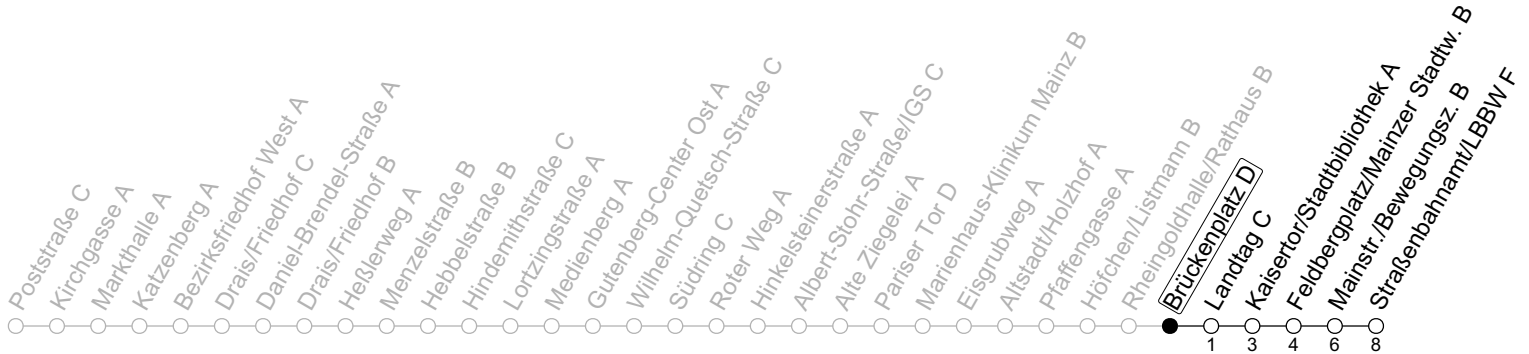

71

Brückenplatz D

→ Mainz-Neustadt/Straßenbahnamt/LBBW F

	Montag-Freitag	Samstag
6	50	
7	20 40s 50	
8	16s 20 50	50
9	20 50	20 50
10	20 50	20 50
11	20 50	20 50
12	20 50	20 50
13	20 50	20 50
14	20 50	20 50
15	20 50	20 50
16	20 50	20 50
17	20 50	20 50
18	20 50	20 50
19	20 50	20 50
20	20 50	

S: Nur an Schultagen in Rheinland-Pfalz

gültig ab: 10.12.2023

Ferien RLP: 27.12.-23.01.24 / 12.-14.02. / 25.03.-02.04. / 10.05. / 21.-31.05. / 15.07.-23.08. / 04.10. / 14.10.-25.10.24

Weitere Informationen im Verkehrs-Center Mainz (Tel. 0 61 31 - 12 77 77) und www.mainzer-mobilitaet.de