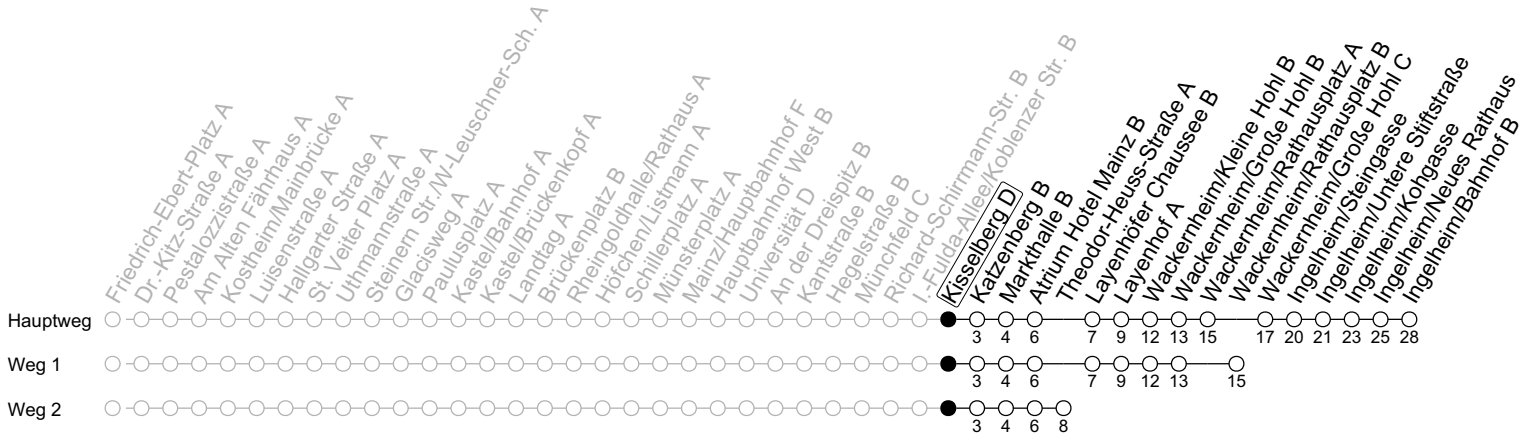

91

Kisselberg D

→ Ingelheim/Bahnhof B

	Nächte Mo./Di. bis Do./Fr.	Nacht Freitag auf Samstag	Samstag	Sonn-/Feiertag
5			11 ₂	11 ₂
6			11 _a	11 ₂
7				11 ₂
8				11 ₂
9				
10				
11				
12				
13				
14				
15				
16				
17				
18				
19				
20				
21				
22				
23	11 ₂ 41 ₁			11 ₂ 41 ₁
0	11 ₂	11 ₂ 41	11 ₂ 41	11 ₂
1	11	11	11	11
2		11	11	
3		11 ₁	11 ₁	
4		11 ₂	11 ₂	

1: fährt Weg 1 2: fährt Weg 2 a: nur bis Atrium Hotel Mainz B

gültig ab: 01.03.2024

In Nächten vor Feiertagen gilt auf dieser Linie der Freitagsfahrplan

Weitere Informationen im Verkehrs-Center Mainz (Tel. 0 61 31 - 12 77 77) und www.mainzer-mobilitaet.de