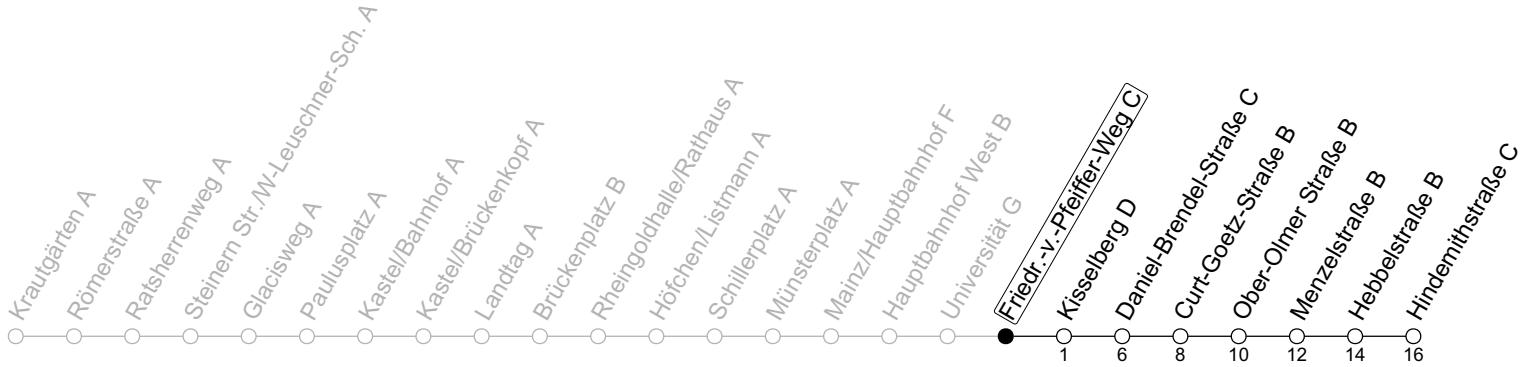

## Friedr.-v.-Pfeiffer-Weg C

→ Mainz-Lerchenberg/Hindemithstraße C

### Montag-Freitag

6	32	
7	02	32 <sup>AH</sup>
8	02	32
9		
10		
11		
12		
13	02	32
14	02	32
15	02	32
16	02	32
17	02	32
18	02	32

AH: An Schultagen weiter ab Hindemithstraße als Linie 71 über Albert-Stoher-Straße/IGS Bretzenheim - Pariser Tor bis Straßenbahnamt

gültig ab: 10.12.2023

Ferien RLP: 27.12.23-06.01.24 / 12.-14.02. / 25.03.-02.04. / 10.05. / 21.-31.05. / 15.07.-23.08. / 04.10. / 14.10.-25.10.24

Weitere Informationen im Verkehrs-Center Mainz (Tel. 0 61 31 - 12 77 77) und [www.mainzer-mobilitaet.de](http://www.mainzer-mobilitaet.de)