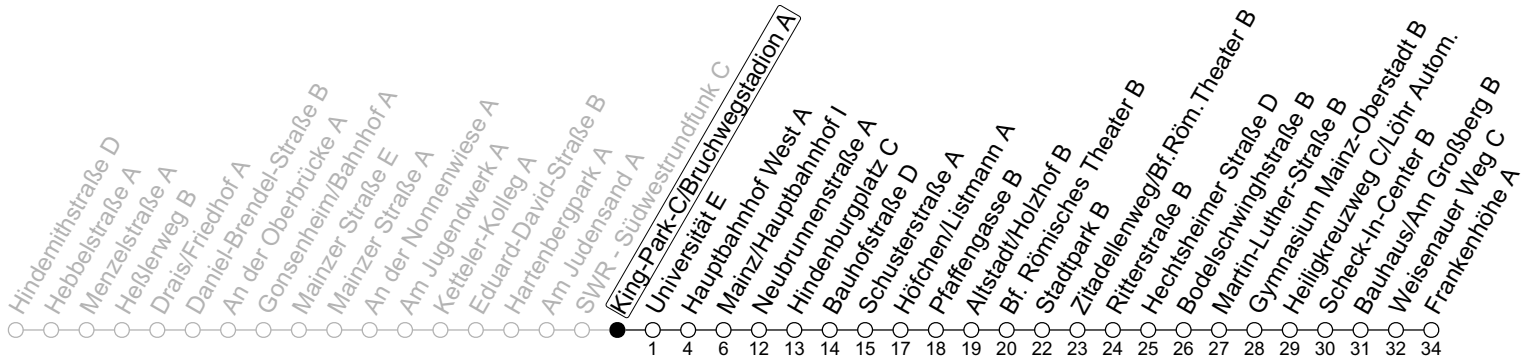

93

King-Park-C/Bruchwegstadion A

→ Mainz-Hechtsheim/Frankenhöhe A

	Nächte Mo./Di. bis Do./Fr.	Nacht Freitag auf Samstag	Samstag	Sonn-/Feiertag
5			49	49
6				49
7				49
8				
9				
10				
11				
12				
13				
14				
15				
16				
17				
18				
19				
20				
21				
22	49			49
23	19 49	49	49	19 49
0	49	19 49	19 49	49
1		49	49	
2		49	49	
3				
4		49 _a	49 _a	

a : nur bis Mainz/Hauptbahnhof I

gültig ab: 10.12.2023

In Nächten vor Feiertagen gilt auf dieser Linie der Freitagsfahrplan

Weitere Informationen im Verkehrs-Center Mainz (Tel. 0 61 31 - 12 77 77) und www.mainzer-mobilitaet.de