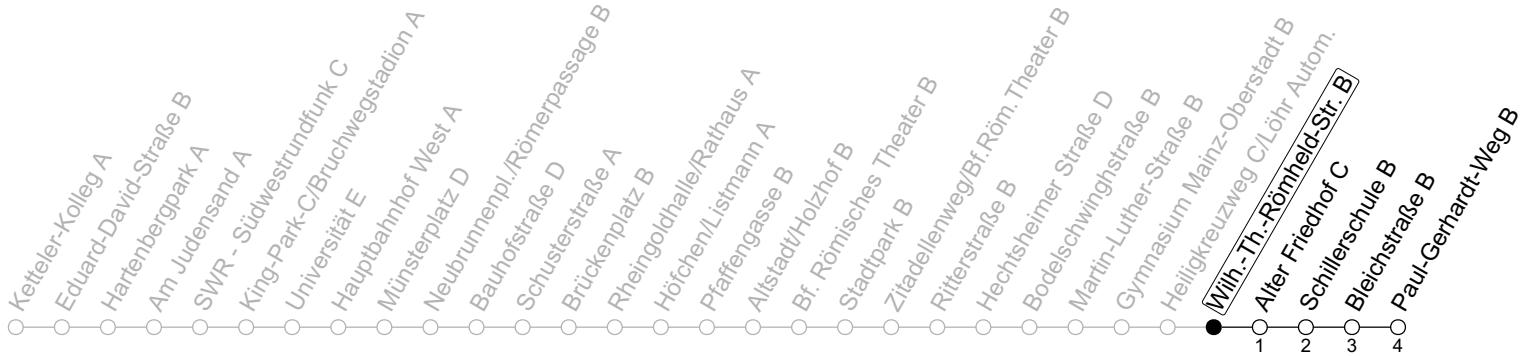

## Wilh.-Th.-Römheld-Str. B

→ Mainz-Weisenau/Paul-Gerhardt-Weg B

	Montag-Freitag	Samstag	Sonn-/Feiertag
6	54		
7	24 54		
8	24 54		
9	24 54	24 54	
10	24 54	24 54	
11	24 54	24 54	
12	24 54	24 54	
13	24 54	24 54	25 55
14	24 54	24 54	25 55
15	24 54	24 54	25 55
16	24 54	24 54	25 55
17	24 54	24 54	25 55
18	24 54	24 56	25 55
19	24 54	25 55	25 55
20	24	25	

gültig ab: 10.12.2023

Ferien RLP: 27.12.23-06.01.24 / 12.-14.02. / 25.03.-02.04. / 10.05. / 21.-31.05. / 15.07.-23.08. / 04.10. / 14.10.-25.10.24

Weitere Informationen im Verkehrs-Center Mainz (Tel. 0 61 31 - 12 77 77) und [www.mainzer-mobilitaet.de](http://www.mainzer-mobilitaet.de)