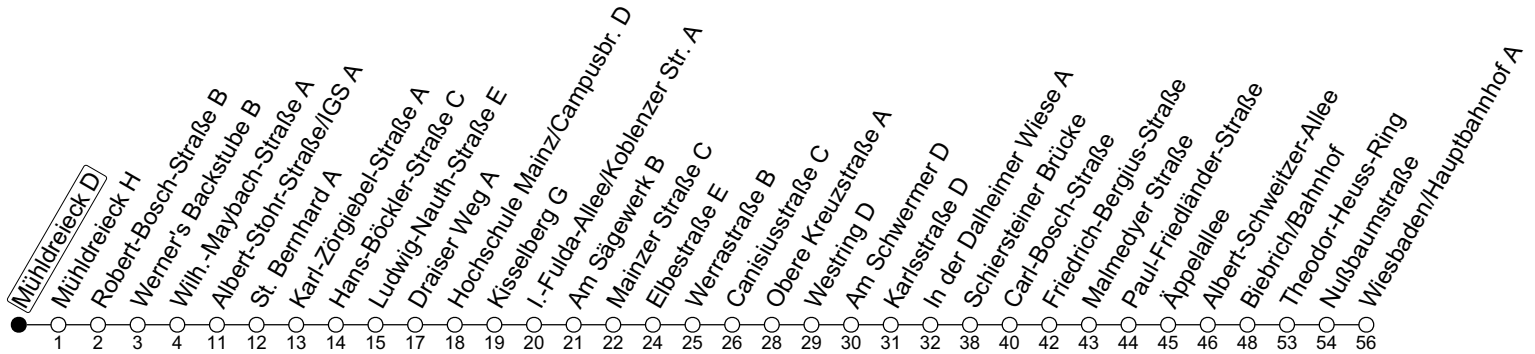

74

Mühdreieck D

→ Wiesbaden/Hauptbahnhof A

Montag-Freitag

5	53
6	23 53
7	23 53
8	23 53
9	23 _a 53
10	23 _a 53
11	23 _a 53
12	23 _a 53
13	25 53
14	23 53
15	23 53
16	23 53
17	23 53
18	23 53
19	23 53

a : nur bis Friedrich-Bergius-Straße

gültig ab: 10.12.2023

Ferien RLP: 27.12.23-06.01.24 / 12.-14.02. / 25.03.-02.04. / 10.05. / 21.-31.05. / 15.07.-23.08. / 04.10. / 14.10.-25.10.24

Weitere Informationen im Verkehrs-Center Mainz (Tel. 0 61 31 - 12 77 77) und www.mainzer-mobilitaet.de