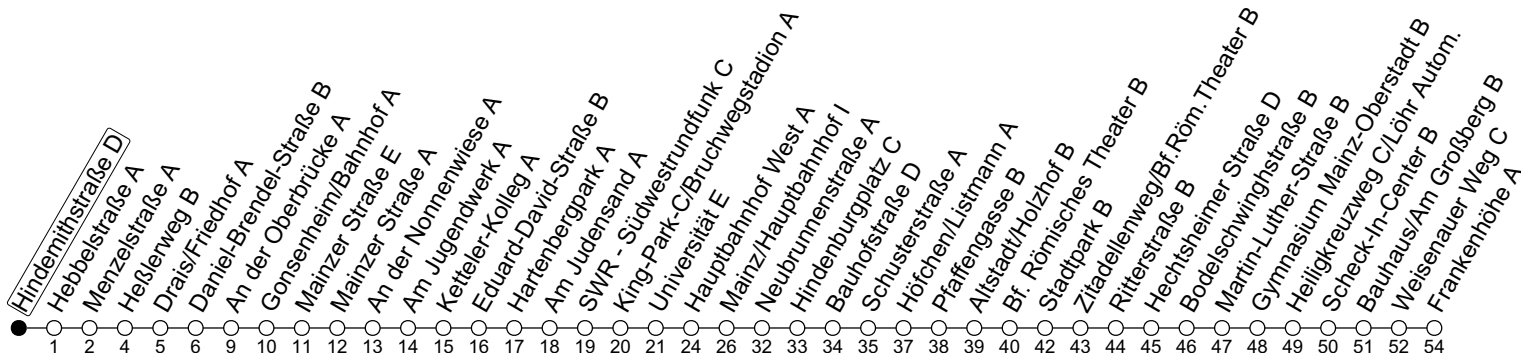

## Hindemithstraße D

→ Mainz-Hechtsheim/Frankenhöhe A

🕒	Nächte Mo./Di. bis Do./Fr.	Nacht Freitag auf Samstag	Samstag	Sonn-/Feiertag
5			29	29
6				29
7				29
8				
9				
10				
11				
12				
13				
14				
15				
16				
17				
18				
19				
20				
21				
22	29 59			29 59
23	29	29 59	29 59	29
0	29	29	29	29
1		29	29	
2		29	29	
3				
4		29 <sub>a</sub>	29 <sub>a</sub>	