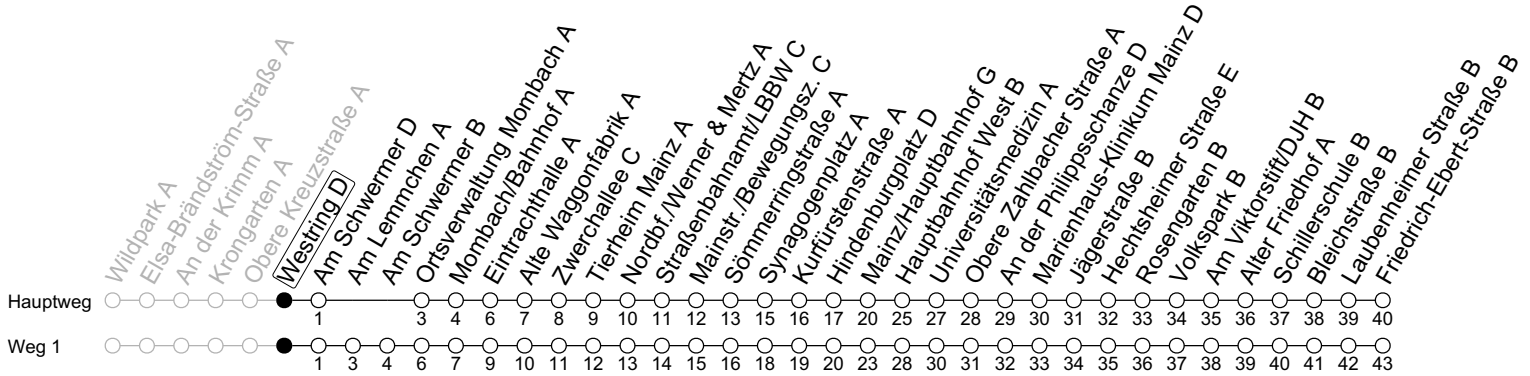

92

Westring D

→ Mainz-Weisenau/Friedrich-Ebert-Straße B

	Nächte Mo./Di. bis Do./Fr.	Nacht Freitag auf Samstag	Samstag	Sonn-/Feiertag
5			33 ₁	33 ₁
6				33 ₁
7				33 ₁
8				
9				
10				
11				
12				
13				
14				
15				
16				
17				
18				
19				
20				
21				
22	36			36
23	06 36	36	36	06 36
0	36	06 36	06 36	36
1		36	36	
2		36	36	
3		36 _a	36 _a	
4		36 _a	36 _a	

1 : fährt Weg 1 a : nur bis Mainz/Hauptbahnhof G

gültig ab: 10.12.2023

In Nächten vor Feiertagen gilt auf dieser Linie der Freitagsfahrplan

Weitere Informationen im Verkehrs-Center Mainz (Tel. 0 61 31 - 12 77 77) und www.mainzer-mobilitaet.de