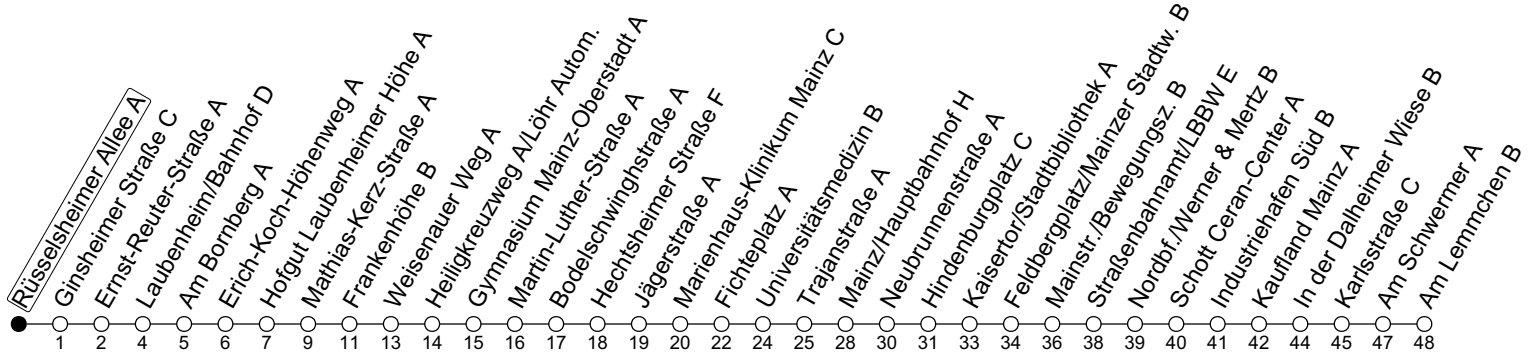

76

Rüsselsheimer Allee A

→ Mainz-Mombach/Am Lemmchen B

🕒	Montag-Freitag	Samstag
5	26 _b	
6	06 36	
7	04 19 _{sa} 34 49 _{sa}	
8	06 36	
9	06 36	06 36
10	06 36	06 36
11	06 36	06 36
12	06 36	06 36
13	06 36 51 _{sa}	06 36
14	06 36	06 36
15	06 36	06 36
16	06 36	06 36
17	06 36	06 36
18	06 36	06
19	06 36	
20	06	

a: nur bis Mainstr./Bewegungsz. B

b: nur bis Mainz/Hauptbahnhof H

S: Nur an Schultagen in Rheinland-Pfalz

gültig ab: 10.12.2023

Ferien RLP: 27.12.-23.01.24 / 12.-14.02. / 25.03.-02.04. / 10.05. / 21.-31.05. / 15.07.-23.08. / 04.10. / 14.10.-25.10.24