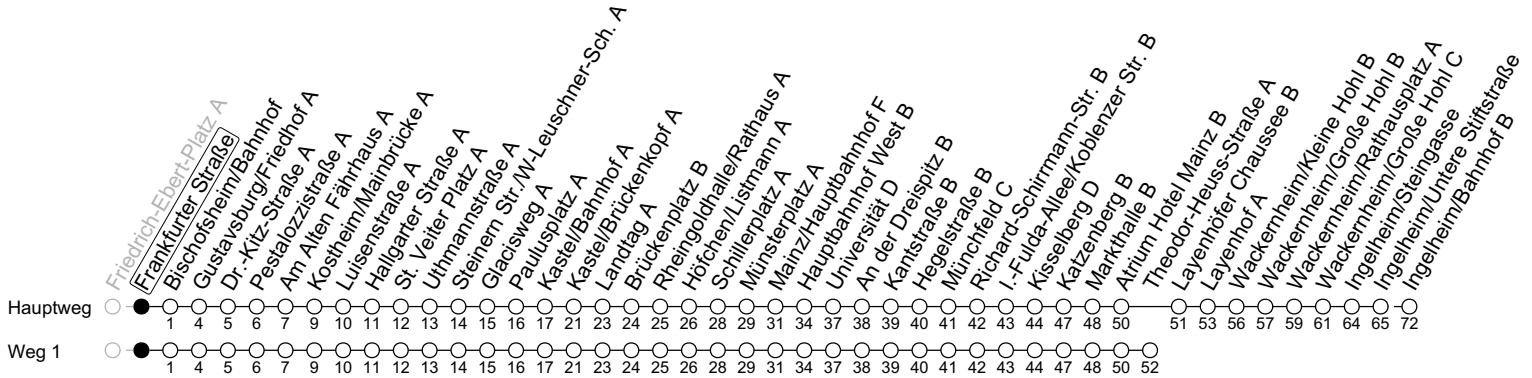

91

Frankfurter Straße

→ Ingelheim/Bahnhof B

	Nächte Mo./Di. bis Do./Fr.	Nacht Freitag auf Samstag	Samstag	Sonn-/Feiertag
4			27 ₁	27 ₁
5			27 _b	27 ₁
6				27 ₁
7				27 ₁
8				
9				
10				
11				
12				
13				
14				
15				
16				
17				
18				
19				
20				
21				
22	57 _a			57 _a
23	27 ₁	57	57	27 ₁
0	27	27	27	27
1		27	27	
2		27 _a	27 _a	
3		27 ₁	27 ₁	

1: fährt Weg 1

a: nur bis Wackernheim/Rathausplatz A

b: nur bis Atrium Hotel Mainz B

gültig ab: 10.12.2023

In Nächten vor Feiertagen gilt auf dieser Linie der Freitagsfahrplan

Weitere Informationen im Verkehrs-Center Mainz (Tel. 0 61 31 - 12 77 77) und www.mainzer-mobilitaet.de