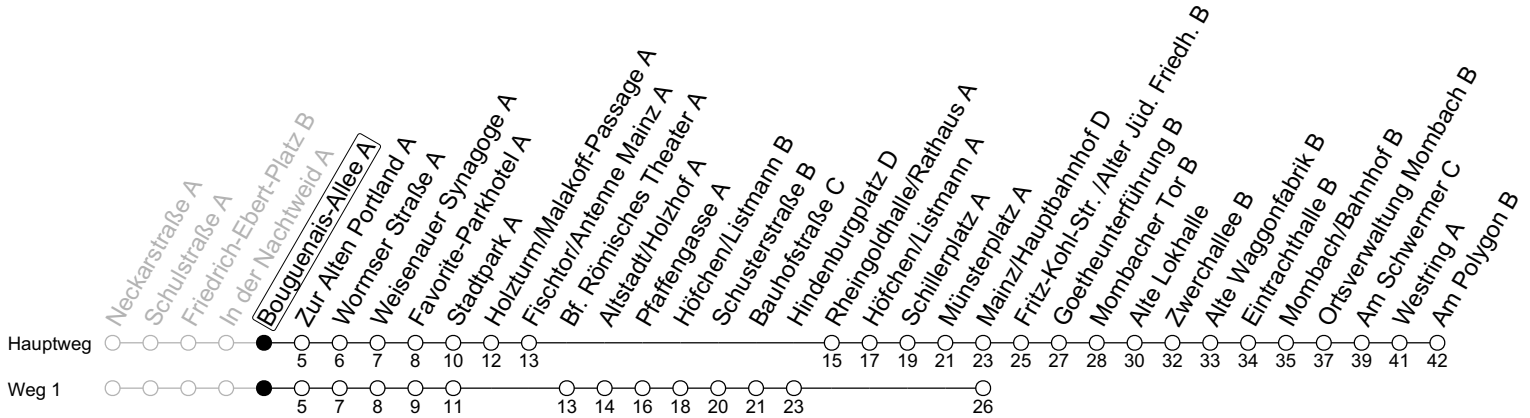

60

Bouguenais-Allee A

→ Mainz-Mombach/Am Polygon B

	Montag-Freitag	Samstag	Sonn-/Feiertag
5	49		
6	19 49	39	
7	09 _{sa} 19 26 _{1s} 49	09 39	
8	19 49	09 39	
9	19 49	19 49	09
10	19 49	19 49	09
11	19 49	19 49	09
12	19 49	19 49	09 39
13	19 49	19 49	09 39
14	19 49	19 49	09 39
15	19 49	19 49	09 39
16	19 49	19 49	09 39
17	19 49	19 49	09 39
18	19 49	19 39	09 39
19	19 49	09 39	09 39
20	09 39	09 39	09 39
21	09 39	09 39	09 39
22	09 34 _{Lbbmd} 39 _{Fn}	09 39	09 34 _{Lbb}
23	09 _{Fn} 34 _{FnLbb}	09 34 _{Lbb}	

1 : fährt Weg 1
 a : nur bis Mainz/Hauptbahnhof D
 b : nur bis Stadtpark A
 Fn : Nur Nacht Freitag auf Samstag und Nacht vor Feiertag auf den Feiertag
 md : Nur Montag - Donnerstag, nicht in den Nächten vor Feiertagen
 Lb : Ab Stadtpark weiter als Linie 93 über Hauptbahnhof in Richtung Lerchenberg
 S : Nur an Schultagen in Rheinland-Pfalz