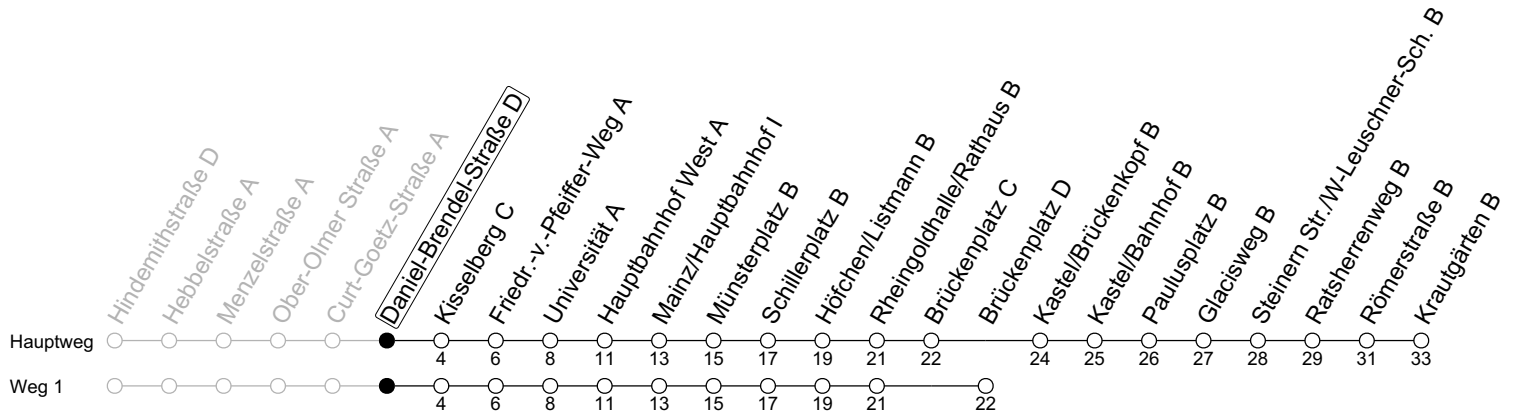

## Daniel-Brendel-Straße D

→ Mainz-Kastel/Krautgärten B

### Montag-Freitag

6	51
7	21 51
8	21 51 <sub>1</sub>
9	21 <sub>1</sub>
10	
11	
12	
13	
14	21 51
15	21 51
16	21 51
17	21 51
18	21 <sub>a</sub>

1 : fährt Weg 1

a : nur bis Mainz/Hauptbahnhof I

gültig ab: 10.12.2023

Ferien RLP: 27.12.23-06.01.24 / 12.-14.02. / 25.03.-02.04. / 10.05. / 21.-31.05. / 15.07.-23.08. / 04.10. / 14.10.-25.10.24

Weitere Informationen im Verkehrs-Center Mainz (Tel. 0 61 31 - 12 77 77) und [www.mainzer-mobilitaet.de](http://www.mainzer-mobilitaet.de)