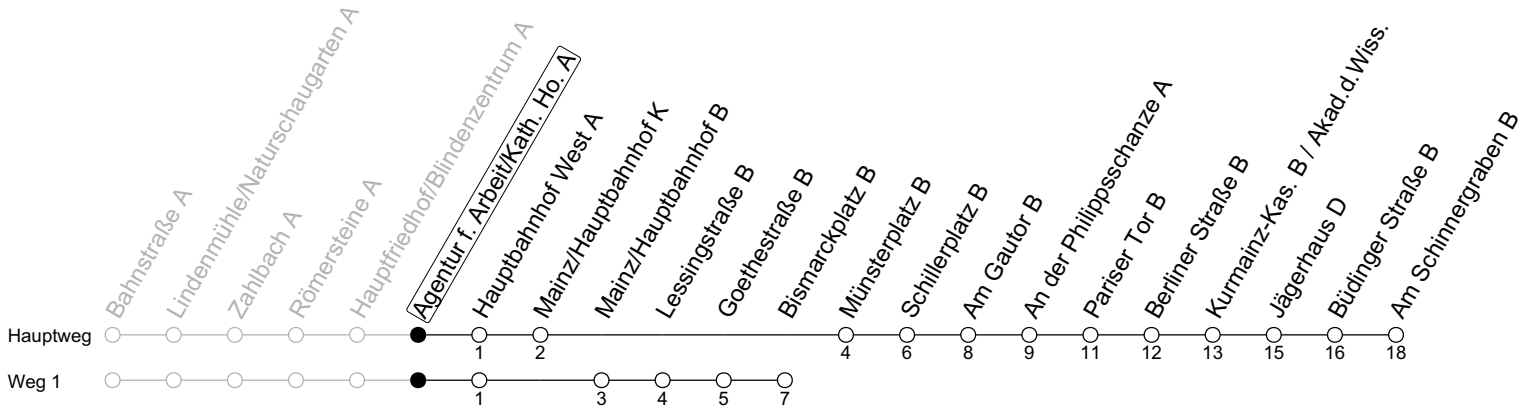

## Agentur f. Arbeit/Kath. Ho. A

→ Mainz-Hechtsheim/Am Schinnergraben B

	Montag-Freitag an Schultagen				Montag-Freitag (Ferien RLP)				Samstag		Sonn-/Feiertag		
4	49				49				49				
5	19	49			19	49			49				
6	19	38 <sub>B5a</sub>	54		19	38	54		43				
7	14	34	54		14	34	54		13	43			
8	14	34	54		14	34	54		13	43		43	
9	14	34	54		14	34	54		13	30	50	13	43
10	14	34	54		14	34	54		10	30	50	13	43
11	14	34	54		14	34	54		10	30	50	13	43
12	14	34	54		14	34	54		10	30	50	13	43
13	14	34	54		14	34	54		10	30	50	13	43
14	14	34	54		14	34	54		10	30	50	13	43
15	14	34	54		14	34	54		10	30	50	13	43
16	14	34	54		14	34	54		10	30	50	13	43
17	14	34	54		14	34	54		10	30	50	13	43
18	14	34	54		14	34	54		10	30	50	13	43
19	14	43	53 <sub>1</sub>		14	43	53 <sub>1</sub>		13	43		13	43
20	13	43			13	43			13	43		13	43
21	13	43			13	43			13	43		13	43
22	13	43			13	43			13	43		13	43
23	10 <sub>md</sub>	13 <sub>Fn</sub>	40 <sub>md</sub>	43 <sub>Fn</sub>	10 <sub>md</sub>	13 <sub>Fn</sub>	40 <sub>md</sub>	43 <sub>Fn</sub>	13	43		10	40
0	10 <sub>Fn</sub>	25 <sub>B5amd</sub>	40 <sub>Fn</sub>	47 <sub>1md</sub>	10 <sub>Fn</sub>	25 <sub>B5amd</sub>	40 <sub>Fn</sub>	47 <sub>1md</sub>	10	40		25 <sub>B5a</sub>	47 <sub>1</sub>
1	25 <sub>Fn</sub>	47 <sub>1Fn</sub>			25 <sub>Fn</sub>	47 <sub>1Fn</sub>			25	47 <sub>1</sub>			

1: fährt Weg 1    a: nur bis Mainz/Hauptbahnhof K    Fn: Nur Nacht Freitag auf Samstag und Nacht vor Feiertag auf den Feiertag    md: Nur Montag - Donnerstag, nicht in den Nächten vor Feiertagen    B5: Weiter als Linie 53 bis Hechtsheim/Bürgerhaus

gültig ab: 10.12.2023

Ferien RLP: 27.12.23-06.01.24 / 12.-14.02. / 25.03.-02.04. / 10.05. / 21.-31.05. / 15.07.-23.08. / 04.10. / 14.10.-25.10.24  
 Weitere Informationen im Verkehrs-Center Mainz (Tel. 0 61 31 - 12 77 77) und [www.mainzer-mobilitaet.de](http://www.mainzer-mobilitaet.de)