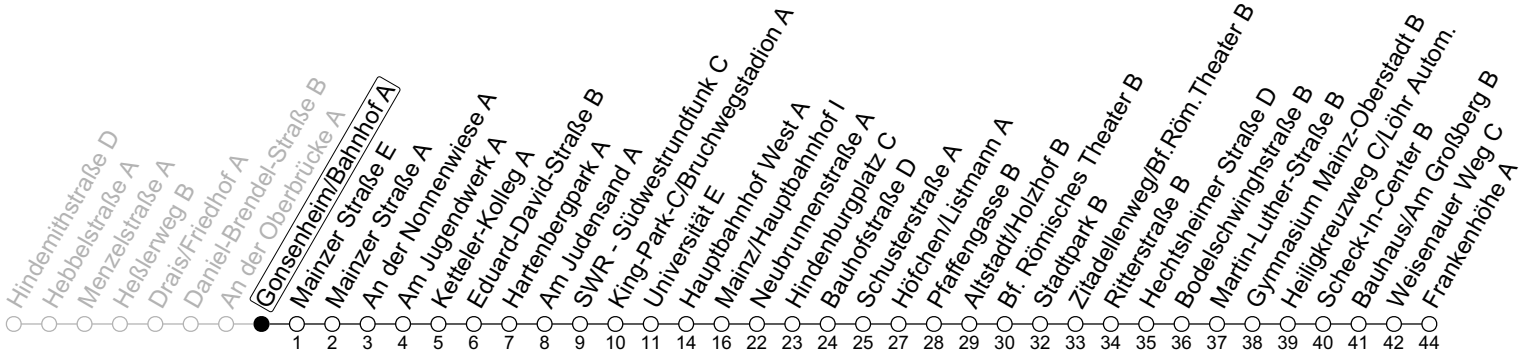

93

Gonsenheim/Bahnhof A

→ Mainz-Hechtsheim/Frankenhöhe A

	Nächte Mo./Di. bis Do./Fr.	Nacht Freitag auf Samstag	Samstag	Sonn-/Feiertag
5			39	39
6				39
7				39
8				
9				
10				
11				
12				
13				
14				
15				
16				
17				
18				
19				
20				
21				
22	39			39
23	09 39	39	39	09 39
0	39	09 39	09 39	39
1		39	39	
2		39	39	
3				
4		39 _a	39 _a	

a : nur bis Mainz/Hauptbahnhof I

gültig ab: 10.12.2023

In Nächten vor Feiertagen gilt auf dieser Linie der Freitagsfahrplan

Weitere Informationen im Verkehrs-Center Mainz (Tel. 0 61 31 - 12 77 77) und www.mainzer-mobilitaet.de