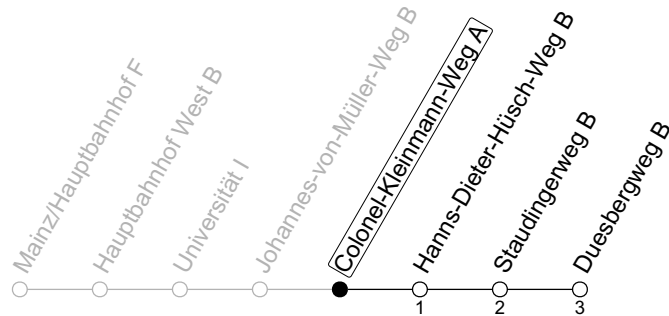

## Colonel-Kleinmann-Weg A

→ Mainz-Oberstadt/Duesbergweg B

Montag-Freitag

8 01 31

9 01 31

10 01

gültig ab: 10.12.2023

Weitere Informationen im Verkehrs-Center Mainz (Tel. 0 61 31 - 12 77 77) und [www.mainzer-mobilitaet.de](http://www.mainzer-mobilitaet.de)