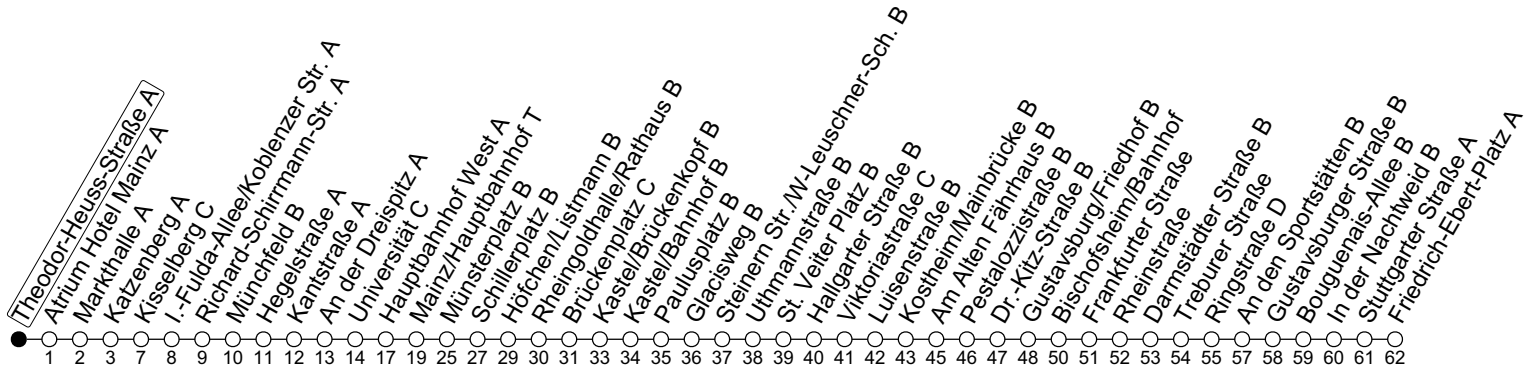

91

Theodor-Heuss-Straße A

→ Ginsheim/Friedrich-Ebert-Platz A

	Nächte Mo./Di. bis Do./Fr.	Nacht Freitag auf Samstag	Samstag	Sonn-/Feiertag
5			36	36
6				36
7				36
8				
9				
10				
11				
12				
13				
14				
15				
16				
17				
18				
19				
20				
21				
22	36			36
23	36	36	36	36
0	36	36	36	36
1				
2				
3				
4		36 _a	36 _a	

a: nur bis Mainz/Hauptbahnhof T

gültig ab: 10.12.2023

In Nächten vor Feiertagen gilt auf dieser Linie der Freitagsfahrplan

Weitere Informationen im Verkehrs-Center Mainz (Tel. 0 61 31 - 12 77 77) und www.mainzer-mobilitaet.de