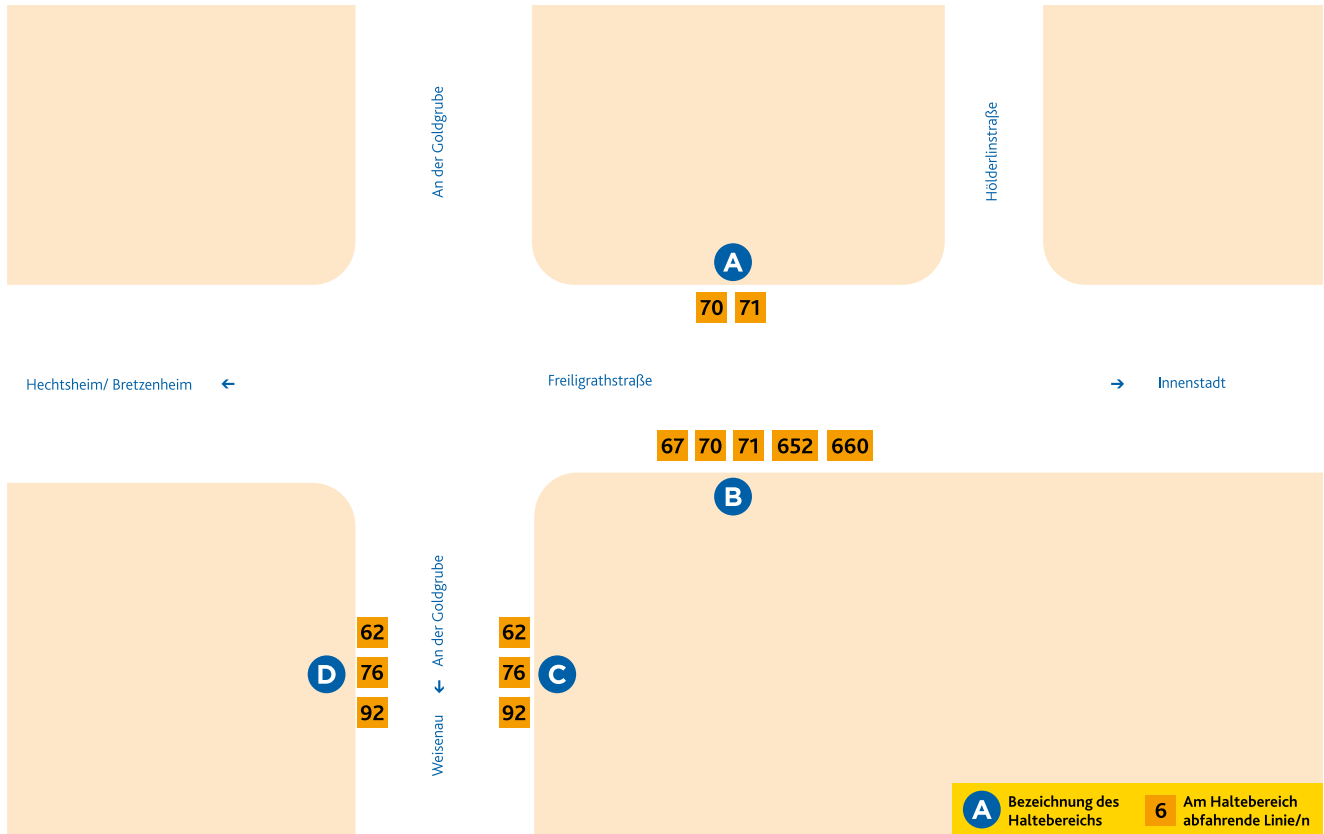

HALTESTELLEN- ANORDNUNG MARIENHAUS KLINIKUM MAINZ

A 70 Marienborn/Bahnhof
71 Lerchenberg – Finthen/Poststr.

B 67 Neustadt/Goetheplatz
70 Neustadt/Straßenbahnamt
71 Gonsenheim/TSV Schott Mainz
652 Mainz/Hauptbahnhof
660 Mainz/Hauptbahnhof

C 62 Gonsenheim/Wildpark
76 Mombach/Am Lemmchen
92 Gonsenheim/Wildpark

D 62 Weisenau/Friedrich-Ebert-Straße
76 Laubenheim/Rüsselsheimer Allee
92 Weisenau/Friedrich-Ebert-Straße