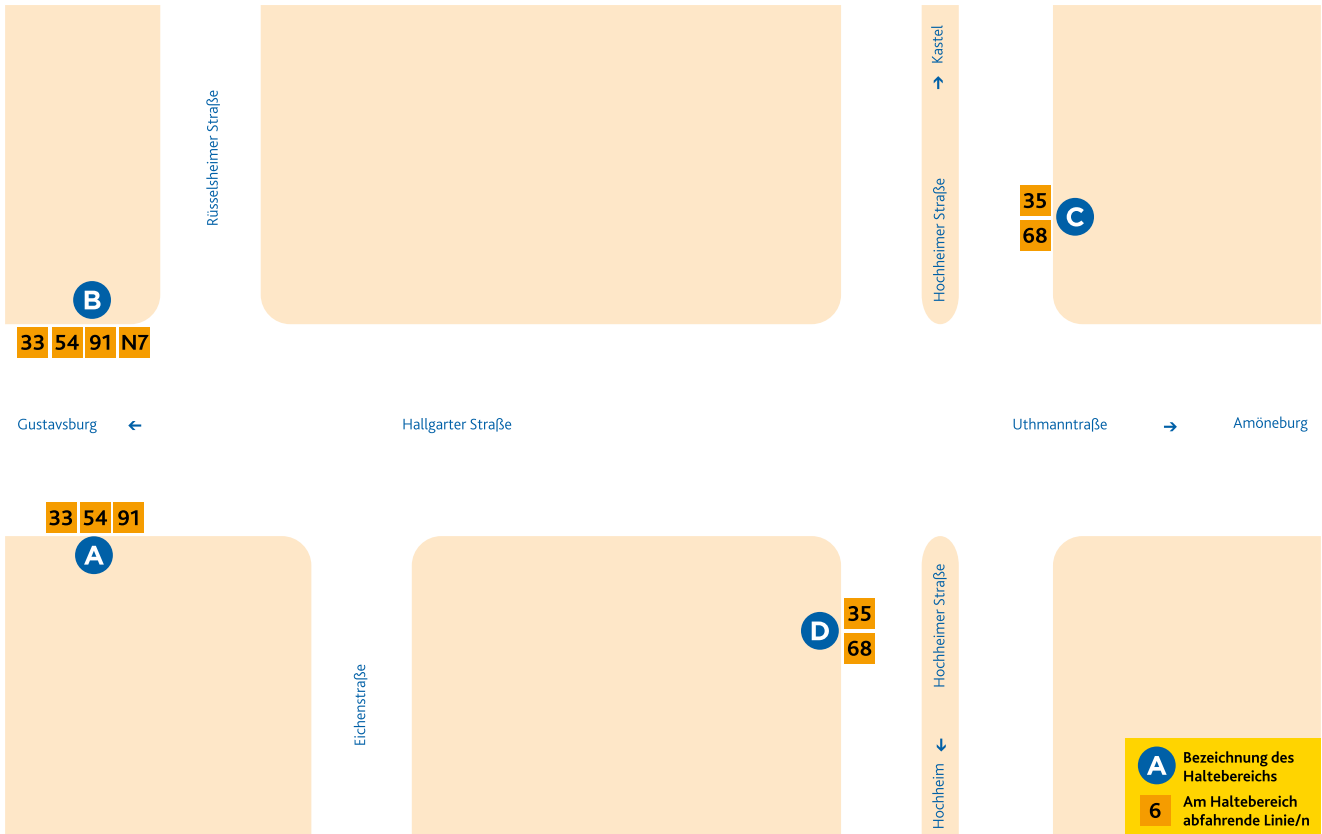

HALTESTELLEN-ANORDNUNG HALLGARTER STRASSE

- A** 33 Wiesbaden/Tierpark Fasanerie
54 Klein-Winternheim/Bahnhof
91 Wackernheim/Rathausplatz
(– Ingelheim/Bahnhof)

- B** 33 Kostheim/Winterstraße
54 Gustavsburg/Haagweg
91 Ginsheim/Friedrich-Ebert-Platz
N7 Kostheim/Winterstraße

- C** 35 WI-Nordenstadt – WI-Naurod/
Fondetter Straße
68 Gonsenheim – Budenheim/
Bahnhof
- D** 35 Kastel/Bahnhof
68 Hochheim/Altenwohnheim