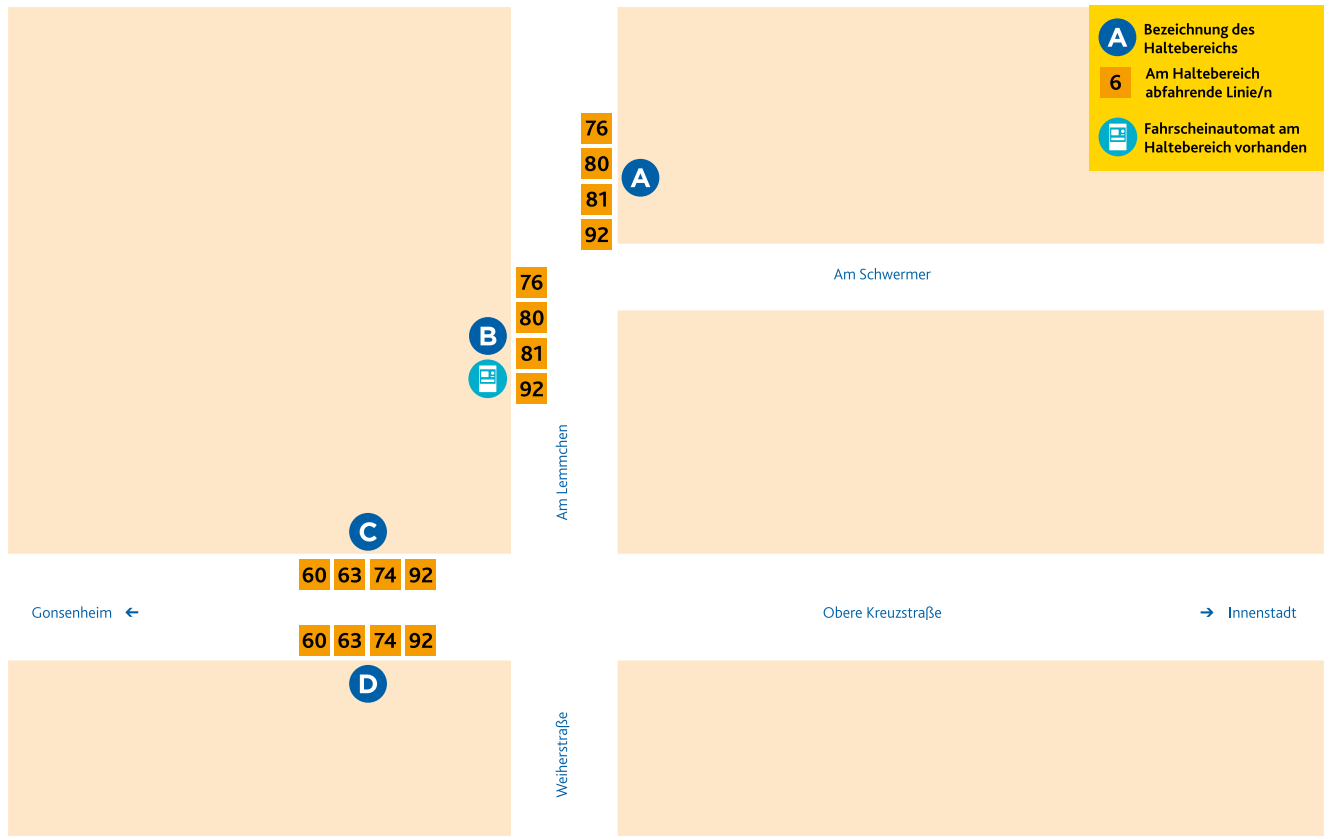

HALTESTELLEN-ANORDNUNG AM SCHWERMER

- | | | | |
|---|---|--|---|
| <p>A 76 Mombach/Am Lemmchen 80 Budenheim – Ingelheim/Bahnhof 81 Mombach/Am Lemmchen 92 Gonsenheim/Wildpark</p> | <p>B 76 Laubenheim/Rüsselsheimer Allee 80 Laubenheim/Riedweg 81 Laubenheim/Hans-Zöller-Straße 92 Weisenau/Friedrich-Ebert-Straße</p> | <p>C 60 Mombach/Am Polygon 63 Mombach/Am Polygon 74 Hochschule Mainz – Hechtsheim/Mühdreieck 92 Gonsenheim/Wildpark</p> | <p>D 60 Ginsheim/Neckarstraße 63 Weisenau/Chana-Kahn-Straße 74 Wiesbaden/Hauptbahnhof 92 Weisenau/Friedrich-Ebert-Straße</p> |
|---|---|--|---|